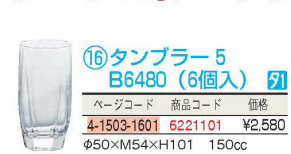

ページコード	商品コード	価格
4-1503-1101	6135281	¥1,740
φ70×H118 275cc		

⑬ビアテイスト 320 B-6254 (6個入) 571

ページコード	商品コード	価格
4-1503-1301	6135321	¥2,580
φ62×H172 310cc		

⑮フォルテ200 亀甲 477 (6個入) 571

ページコード	商品コード	価格
4-1503-1501	6135331	¥1,560
φ68×H82 200cc		

69 ジュレナー・かき氷

⑩タンブラー 中コップ8 525 (6個入) 571

ページコード	商品コード	価格
4-1503-1001	6135271	¥1,620
φ64×H100 200cc		

⑫タンブラー 420 B-4704 (6個入) 571

ページコード	商品コード	価格
4-1503-1201	6135291	¥2,460
φ76×H151 415cc		

⑭ビアテイスト 420 B-6255 (6個入) 571

ページコード	商品コード	価格
4-1503-1401	6135311	¥2,880
φ69×H187 420cc		

70 カトラリー・箸

サージュ(ソーダグラス) 転倒しても口部が胴体より小さい為、割れにくいグラスです。

ページコード	商品コード	価格
4-1503-1601	6221101	¥2,580
φ50×M54×H101 150cc		

ページコード	商品コード	価格
4-1503-1701	6221201	¥2,700
φ59×M65×H117 245cc		

ページコード	商品コード	価格
4-1503-1801	6221301	¥2,820
φ60×M67×H127 300cc		

ページコード	商品コード	価格
4-1503-1901	6221001	¥3,000
φ75×M88×H78 345cc		

71 グラス・酒器

スラッシュ ぐざりとしたレリーフが飲み物を輝かせ、優雅に演出します。

ページコード	商品コード	価格
4-1503-2001	2500812	¥1,200
φ60×H120 240cc		