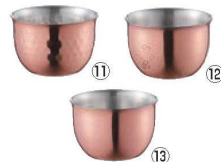

●存在感のある千段巻き模様に職人が丹念に淡雪模様を手打ちにて施しました。

純銅テロリ (酒タンポ/錫被) 雪月花 **72** **清**

ページコード	外寸	容量	商品コード	価格
⑥1合	4-1508-0601	72×72×105	180cc	5384410 ¥14,500
⑦2合	4-1508-0701	85×85×140	360cc	5384420 ¥16,500

●存在感のある千段巻き模様に職人が丹念に淡雪模様を手打ちにて施しました。

銅イオンの効果でお酒が美味しくまろやかに！

銅は熱伝導性に優れ、冷たいお酒を注ぐと一気に冷えて、その冷たさを保持してくれます。

華ぐいのみ 90cc **72**

ページコード	外寸	商品コード	価格
⑧ 目	4-1508-0801	φ60×H45	5515600 ¥3,000
⑨ 花	4-1508-0901	φ60×H45	5515620 ¥3,000
⑩ 艶消し	4-1508-1001	φ60×H45	5515640 ¥3,000

材質:銅・錫メッキ (焼付クリア塗装)

華ぐいのみ 90cc **72**

ページコード	外寸	商品コード	価格
⑪ 目銅ミラー	4-1508-1101	φ60×H45	5515610 ¥3,000
⑫ 花銅ミラー	4-1508-1201	φ60×H45	5515630 ¥3,000
⑬ 銅ミラー	4-1508-1301	φ60×H45	5515650 ¥3,000

材質:内側のみ錫メッキ

⑭18-8 富士山ぐいのみ 75cc FM-100 **72**

ページコード	商品コード	価格
4-1508-1401	0035200	¥2,000

外寸:φ68×H35
●山頂の雪をブラスト加工で表現しました。

華タンブラー 200cc **72**

ページコード	外寸	商品コード	価格
⑮ 艶消し	4-1508-1501	φ60×H105	5515680 ¥5,000
⑯ 銅ミラー	4-1508-1601	φ60×H105	5515690 ¥5,000

材質:銅・錫メッキ (焼付クリア塗装)
銅ミラーは、内側のみ錫メッキ