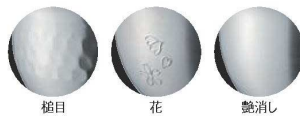

●存在感のある千段巻き模様に職人が丹念に淡雪模様を手打ちにて施しました。
●濃密な泡を持続し酸化を防ぐため、最後の一口まで最良のコンディションで飲むことができます。

純銅ぐい呑み (錫被) 雪月花 **72** **清**

ページコード	外寸	容量	商品コード	価格
④さくら	4-1508-0401	55×55×45	80cc	5384390 ¥7,000
⑤うめ	4-1508-0501	55×55×55	100cc	5384400 ¥7,000

●存在感のある千段巻き模様に職人が丹念に淡雪模様を手打ちにて施しました。

純銅テロリ (酒タンポ/錫被) 雪月花 **72** **清**

ページコード	外寸	容量	商品コード	価格
⑥1合	4-1508-0601	72×72×105	180cc	5384410 ¥14,500
⑦2合	4-1508-0701	85×85×140	360cc	5384420 ¥16,500

●存在感のある千段巻き模様に職人が丹念に淡雪模様を手打ちにて施しました。

銅イオンの効果でお酒が美味しくまろやかに！

銅は熱伝導性に優れ、冷たいお酒を注ぐと一気に冷えて、その冷たさを保持してくれます。

華ぐいのみ 90cc **72**

ページコード	外寸	商品コード	価格
⑧ 目	4-1508-0801	φ60×H45	5515600 ¥3,000
⑨ 花	4-1508-0901	φ60×H45	5515620 ¥3,000
⑩ 艶消し	4-1508-1001	φ60×H45	5515640 ¥3,000