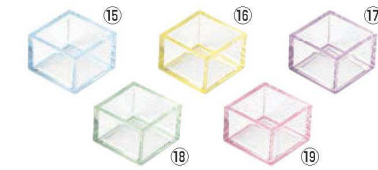

ページコード	商品コード	価格
4-1512-0901	6030060	¥2,300

外寸:40×40×H45

満水時の分量:125cc

材質:日光杉

⑩ひのき 祝マス

ページコード	外寸	容量	商品コード	価格
5勺用	4-1512-1001	67×67×H47	約 90cc	6944900 ¥640
1合用	4-1512-1002	82×82×H57	約 180cc	1577300 ¥690
5合用	4-1512-1003	143×143×H78	約 900cc	1577400 ¥2,700
1升用	4-1512-1004	175×175×H93	約1,800cc	1577500 ¥3,500

⑪ひのき マス 1/2合

ページコード	商品コード	価格
4-1512-1101	1561630	¥1,000

外寸:85×85×H30 容量:約90cc

●淡めのマスの為、茶としてはもちろん、こぼし酒にも最適です。

マス 黒内朱

ページコード	外寸	商品コード	価格
⑫5勺	4-1512-1201	59×59×H40	7671700 ¥530
⑬一合 DXタイプ 全面塗り	4-1512-1301	78×78×H50	7671800 ¥600
⑭一合 SDタイプ	4-1512-1401	79×79×H44	7671900 ¥520

材質:ABS樹脂

アクリル 5勺マス

ページコード	商品コード	価格
⑮ブルー	4-1512-1501	1154280 ¥600
⑯イエロー	4-1512-1601	1154290 ¥600
⑰バイオレット	4-1512-1701	1154300 ¥600
⑱グリーン	4-1512-1801	1154310 ¥600
⑲ピンク	4-1512-1901	1154320 ¥600

外寸:59×59×H40 材質:アクリル