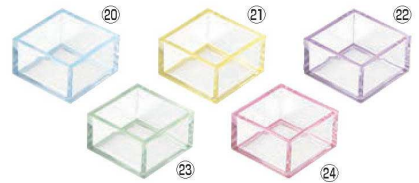

ページコード	商品コード	価格
4-1512-0901	6030060	¥2,300

外寸:40×40×H45

満水時の分量:125cc

材質:日光杉

⑩ひのき 祝マス

ページコード	外寸	容量	商品コード	価格
5勺用	4-1512-1001	67×67×H47	約 90cc	6944900 ¥640
1合用	4-1512-1002	82×82×H57	約 180cc	1577300 ¥690
5合用	4-1512-1003	143×143×H78	約 900cc	1577400 ¥2,700
1升用	4-1512-1004	175×175×H93	約1,800cc	1577500 ¥3,500

⑪ひのき マス 1/2合

ページコード	商品コード	価格
4-1512-1101	1561630	¥1,000

外寸:85×85×H30 容量:約90cc

●淡めのマスの為、茶としてはもちろん、こぼし酒にも最適です。

マス 黒内朱

ページコード	外寸	商品コード	価格
⑫5勺	4-1512-1201	59×59×H40	7671700 ¥530
⑬一合 DXタイプ 全面塗り	4-1512-1301	78×78×H50	7671800 ¥600
⑭一合 SDタイプ	4-1512-1401	79×79×H44	7671900 ¥520

材質:ABS樹脂

アクリル 5勺マス

ページコード	商品コード	価格
⑮ブルー	4-1512-1501	1154280 ¥600
⑯イエロー	4-1512-1601	1154290 ¥600
⑰バイオレット	4-1512-1701	1154300 ¥600
⑱グリーン	4-1512-1801	1154310 ¥600
⑲ピンク	4-1512-1901	1154320 ¥600

外寸:59×59×H40 材質:アクリル