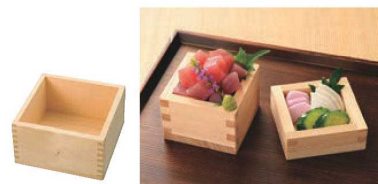

◎と組み合わせることができますので、お料理の器としてもご利用いただけます。

以為(おもえらく)日光杉 徳利 蓋付

ページコード	外寸	8分目の分量	満水時の分量	商品コード	価格
⑦大	4-1512-0701	86×96×H120	360cc	490cc	6030040 ¥5,000
⑧小	4-1512-0801	72×72×H103	180cc	230cc	6030050 ¥4,700

材質:日光杉

⑨以為(おもえらく)日光杉 盃 千代口

ページコード	商品コード	価格
4-1512-0901	6030060	¥2,300

外寸:40×40×H45

満水時の分量:125cc

材質:日光杉

⑩ひのき 祝マス

ページコード	外寸	容量	商品コード	価格
5勺用	4-1512-1001	67×67×H47	約 90cc	6944900 ¥640
1合用	4-1512-1002	82×82×H57	約 180cc	1577300 ¥690
5合用	4-1512-1003	143×143×H78	約 900cc	1577400 ¥2,700
1升用	4-1512-1004	175×175×H93	約1,800cc	1577500 ¥3,500