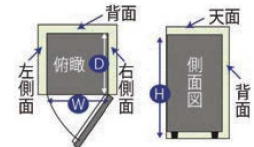

④ ファンヴィーノ プリリアント DUO 131 納期

ページコード	商品コード	価格
BU-468D	4-1524-0401	2304020 ¥790,000

●ワインラベルを見せるワインセラー
●長く引き出し、奥まで見える取り出しやすい特殊ラック
●白色、暖色切り替え可能なLED庫内灯
●前面排気でヒルトインが可能
扉開き:右開き

⑤ ファンヴィーノ プリリアント 143 (143本用) 左取手 納期

ページコード	商品コード	価格
BU-468N	4-1524-0501	1254251 ¥730,000

●今までにないラベルを見せる斬新な収納を実現
扉開き:右開き

型 式	①BU-88	②FS-72	③BU-258D	④BU-468D	⑤BU-468N
外形寸法	380×570×H853	450×528×H706	595×680×H1,215	655×690×H1,835	655×690×H1,835
庫内寸法(開口×奥行×高さ)	310×440(最下部310)×H693	380×364(最下部260)×H600	500×530(最下部400)×H1,008	550×533(最下部400)×H1,632	550×533(最下部400)×H1,632
有効内容量	90ℓ(28本)	74ℓ(22本)	234ℓ(58本)	429ℓ(131本)	468ℓ(143本)
電源	単相100V 50/60Hz				
消費電力	120W	112W	175W	185W	175W
温度調節	5~22℃	5~22℃	5~22℃	5~22℃	5~22℃
冷却方式	コンプレッサー式				
重量	40kg	34kg	96kg	121kg	106kg
温度帯	2温度帯				
仕 様	スライドラック×6 標準鍵×1、鍵	スライドラック×5、標準鍵×1 転倒防止用金具×2、鍵	スライドラック×5 転倒防止用金具×2、鍵	スライドラック×11 転倒防止用金具×2、鍵	スライドラック×12 転倒防止用金具×2、鍵付き
設置に必要な放熱スペース	左側面/右側面	30mm/30mm	50mm/50mm	30mm/30mm	30mm/30mm
	背面	30mm	100mm	30mm	30mm
	天面	30mm	50mm	30mm	30mm

●このカタログに掲載されている価格は、2024年9月1日現在のものです。税抜価格です。 ●価格・仕様は予告なしに変更する場合があります。予めご了承ください。

- 73 和・洋・中食器
- 74 卓上鍋・焼物用品
- 75 料理演出用品
- 76 卓上小物
- 77 メニュー・卓上サイン
- 78 福祉・養育用品
- 79 店舗備品・インテリア
- 72 ワイン・バー用品