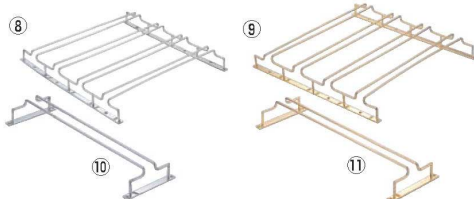

UK グラスフレームダブルエントリー

ページコード	④	⑤	商品コード	価格
⑧)18-8 4連	4-1531-0801	420×410×H50	1024200	¥18,700
⑨)24金メッキ 4連	4-1531-0901	420×410×H50	1024300	¥35,700
⑩)18-8 1連	4-1531-1001	130×410×H50	1024400	¥5,500
⑪)24金メッキ 1連	4-1531-1101	130×410×H50	1024500	¥13,200

レール内幅:21mm
レール奥行:390mm
グラスベース内幅:95mm
●両方からの収納、取り出しが可能です。
※ネジ付

70 カトラリー・箸