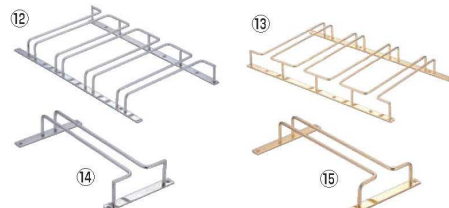

### UK グラスフレームダブルエントリー

ページコード	④	⑤	商品コード	価格
⑧)18-8 4連	4-1531-0801	420×410×H50	1024200	¥18,700
⑨)24金メッキ 4連	4-1531-0901	420×410×H50	1024300	¥35,700
⑩)18-8 1連	4-1531-1001	130×410×H50	1024400	¥5,500
⑪)24金メッキ 1連	4-1531-1101	130×410×H50	1024500	¥13,200

レール内幅:21mm  
レール奥行:390mm  
グラスベース内幅:95mm  
●両方からの収納、取り出しが可能です。  
※ネジ付

70 カトラリー・箸

### UK 18-8 ツイスターグラスハンガー

ページコード	商品コード	価格	
⑥)S	4-1531-0601	8158900	¥6,900
⑦)B(黒艶消仕上)	4-1531-0701	8159000	¥8,100

370×160×H50  
●最大径φ9.5cmのグラスが6個までかけられます。

71 グラス・酒器