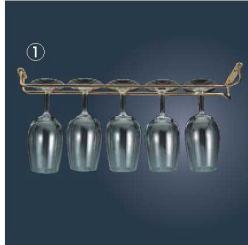

# 1531 グラスハンガー

ご注文の際は、  
ページ・番号・商品コードをご記入ください。

寸法表示は外寸です。

65 冷温機器

### ① グラスハンガー 金メッキ

ページコード	④	⑤	商品コード	価格
10インチ	4-1531-0101	115×254×H35	1860201	¥3,700
16インチ	4-1531-0102	115×406×H35	1860301	¥4,100
20インチ	4-1531-0103	115×507×H35	7154601	¥4,600
24インチ	4-1531-0104	115×610×H35	7154701	¥5,000

レール内幅:10・16インチ/30mm、20・24インチ/25mm  
材質:スチール

66 ビューッフェ関連