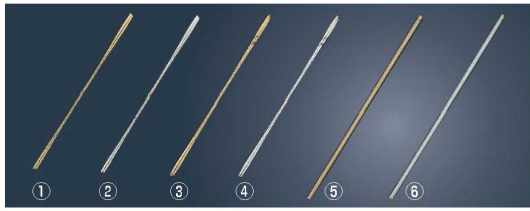

パンフレット番号	問合せ先	電話番号
20633-1547	株式会社クイックパック	0564-59-3525

1547 マドラー

ご注文の際は、
ページ・番号・商品コードをご記入ください。

65 冷温機器

EBM 18-8 オールドパル マドラー

ページコード	全長	商品コード	価格
① 金メッキ付	4-1547-0101	180 3326600	¥1,700
② 銀メッキ付	4-1547-0201	180 3326700	¥1,600

EBM 18-8 ミラノ マドラー

ページコード	全長	商品コード	価格
⑤ 金メッキ付	4-1547-0501	210 3327000	¥820
⑥ 銀メッキ付	4-1547-0601	210 3327100	¥770

EBM 真鍮 マンハッタン マドラー

ページコード	全長	商品コード	価格
③ 金メッキ付	4-1547-0301	177 3326800	¥2,100
④ 銀メッキ付	4-1547-0401	177 3326900	¥2,000

66 ピューフェ関連