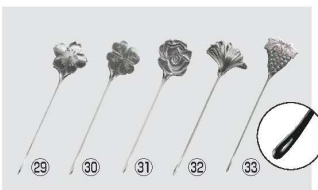

⑲クイーンエリザベス マドラー 金

ページコード	商品コード	価格
4-1548-2301	5689900	¥470

全長:205

材質:本体/18-8(金メッキ)

和心 (わごころ) マドラー

ページコード	全長	商品コード	価格	
24桜	4-1548-2401	197	1344510	¥490
25四つ葉	4-1548-2501	198	1344520	¥490
26薔薇	4-1548-2601	200	1344530	¥490
27銀杏	4-1548-2701	190	1344540	¥490
28葡萄	4-1548-2801	200	1344550	¥490

材質:18-8ステンレス

●シンプルをステンレスの質感が和食器に合います。

●マドラーは日本酒ベースのカクテル等に合います。

18-8 カプリ マドラー 金 M-90

ページコード	全長	商品コード	価格	
34ブラック	4-1548-3401	220	3327610	¥1,350
35レッド	4-1548-3501	220	3327620	¥1,350
36ブルー	4-1548-3601	220	3327630	¥1,350
37グリーン	4-1548-3701	220	3327640	¥1,350
38パープル	4-1548-3801	220	3327650	¥1,350