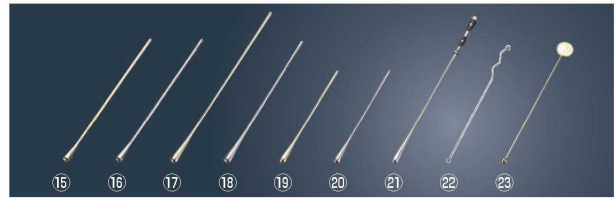

全長:182

⑬13-0 ニコ 玉付マドラー

ページコード	商品コード	価格
4-1548-1301	3688600	¥770

全長:210 (部分メッキ)

⑭13-0 ニコ 焼酎マドラー

ページコード	商品コード	価格
4-1548-1401	3688700	¥770

全長:201 (部分メッキ)

クリスタルマドラー