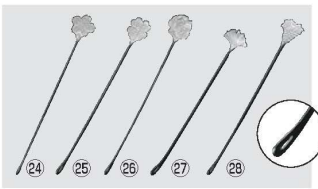

和心 (わごころ) マドラー

ページコード	全長	商品コード	価格	
24桜	4-1548-2401	197	1344510	¥490
25四つ葉	4-1548-2501	198	1344520	¥490
26薔薇	4-1548-2601	200	1344530	¥490
27銀杏	4-1548-2701	190	1344540	¥490
28葡萄	4-1548-2801	200	1344550	¥490

材質:18-8ステンレス

●シンプルをステンレスの質感が和食器に合います。

●マドラーは日本酒ベースのカクテル等に合います。