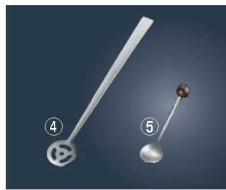

④ピアッツァ 18-10 マドラー 471000

ページコード	商品コード	価格
4-1548-0401	8372000	¥1,400

全長:240

抜群のミキシング力

⑤木柄 玉付 スプーン

ページコード	商品コード	価格
4-1548-0501	1921000	¥180

全長:123 ステンレス