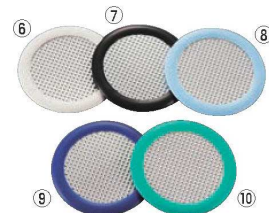

# 1559 コースター

ご注文の際は、  
ページ・番号・商品コードをご記入ください。

65 冷温機器

① ② ③  
レインボースリムコースター  
(12枚入)

	ページコード	商品コード	価格
① グリーン	4-1559-0101	8391370	¥9,600
② ピンク	4-1559-0201	8391380	¥9,600
③ ブルー	4-1559-0301	8391390	¥9,600

φ95  
材質:AS樹脂 電池/CR2032×2  
発光時間:約20時間以上  
●厚さたった7.5mmの薄型LEDコースター  
●中央は自動グラブアクションで色が変わる仕様  
●コースター上にグラスを載せると自動的にスイッチONします。

66 ビューッフェ関連

④ ⑤  
えいむ カーボンタッチ  
コースター

	ページコード	商品コード	価格
④ GM-24(丸)	4-1559-0401	φ95 5712400	¥350
⑤ GM-25(角)	4-1559-0501	95角 5712500	¥350

表:黒/裏:茶(リバーシブル)

⑥ ⑦ ⑧ ⑨ ⑩  
18-8 カラーゴム付  
コースター

	ページコード	商品コード	価格
⑥ 白	4-1559-0601	1881900	¥320
⑦ 黒	4-1559-0701	1882000	¥320
⑧ 水色	4-1559-0801	1882100	¥320
⑨ 紺	4-1559-0901	1882200	¥320
⑩ 緑	4-1559-1001	1882300	¥320

φ92  
材質:18-8ステンレス、シリコンゴム

67 ビューッフェ・宴会

⑪ ⑫ ⑬ ⑭ ⑮ ⑯ ⑰ ⑱ ⑲ ⑳ ㉑  
えいむ フラックス  
コースター GM-2

	A面	B面	ページコード	商品コード	価格
⑪ ブラック・エンジ	4-1559-1101	7617000		¥250	
⑫ ブルー・グリーン	4-1559-1201	7617100		¥250	
⑬ グレー・ブラウン	4-1559-1301	7617200		¥250	