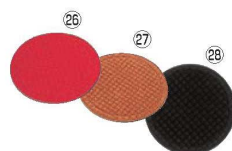

φ92  
材質:18-8ステンレス、シリコンゴム

67 ビューッフェ・宴会

⑪ ⑫ ⑬ ⑭ ⑮ ⑯ ⑰ ⑱ ⑲ ⑳ ㉑  
えいむ フラックス  
コースター GM-2

	A面	B面	ページコード	商品コード	価格
⑪ ブラック・エンジ	4-1559-1101	7617000		¥250	
⑫ ブルー・グリーン	4-1559-1201	7617100		¥250	
⑬ グレー・ブラウン	4-1559-1301	7617200		¥250	

φ95  
材質:ビニール

⑭ ⑮ ⑯ ⑰ ⑱ ⑲ ⑳ ㉑  
シンビ メッシュ コースター #220

	ページコード	商品コード	価格
⑭ ピンク	4-1559-1401	8738010	¥170
⑮ エメラルドグリーン	4-1559-1501	8738020	¥140
⑯ グリーン	4-1559-1601	8738030	¥140
⑰ ブルー	4-1559-1701	8738040	¥170
⑱ ホワイト	4-1559-1801	8738050	¥170
⑲ ダークグレー	4-1559-1901	8738060	¥170
⑳ イエロー	4-1559-2001	8738070	¥140

φ95  
材質:塩化ビニール

68 サイビス用品・トレイ

㉒ ㉓  
渚 コースター

	金	銀	価格
㉒ 丸 φ93	4-1559-2101	4-1559-2102	¥345
	1914600	1914700	
㉓ 角 93×93	4-1559-2201	4-1559-2202	¥345
	1914800	1914900	

材質:ゴム

69 プレジャー・かき氷

⑳ ㉑ ㉒  
シンビ スウェード コースター  
角 #330

	ページコード	商品コード	価格
⑳ ワイン	4-1559-2301	5319600	¥250
㉑ ブルー	4-1559-2401	5319800	¥240
㉒ ブラック	4-1559-2501	5316240	¥250

93×93  
材質:スウェードタイプの合成皮革

㉓ ㉔ ㉕  
シンビ スウェード コースター  
丸 #330

	ページコード	商品コード	価格
㉓ ワイン	4-1559-2601	5319900	¥250
㉔ ブラウン	4-1559-2701	5320000	¥240
㉕ ブラック	4-1559-2801	5316250	¥250