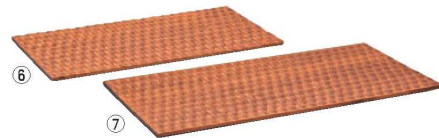

材質:オリーブの木

②ベラルー オリーブカッティングボード ハート ㊦

ページコード	外寸	商品コード	価格
中 4-1580-0201	220×200×H15	6507700	¥5,820
大 4-1580-0202	275×260×H15	6507600	¥10,520

材質:オリーブウッド

ラバーウッド ハニカムシリーズ

③ラバーウッド ハニカムプレート 丸 ㊦

ページコード	外寸	商品コード	価格
200 TH801-20	φ200×H20	1116630	¥1,800
260 TH801-26	φ260×H20	1116640	¥2,200
300 TH801-30	φ300×H20	1116650	¥3,000

●エキゾチックな雰囲気の手彫りの美影りが特徴です。
●落ち着いた雰囲気でも和・洋・中のいずれにもマッチします。

④ラバーウッド ハニカムボード丸 335 TH-289 ㊦

ページコード	商品コード	価格
4-1580-0401	1116680	¥2,300

外寸:φ335×H15

●エキゾチックな雰囲気の手彫りの美影りが特徴です。

⑤ラバーウッド ハニカムボード角 200 TH-2020 ㊦

ページコード	商品コード	価格
4-1580-0501	2305750	¥1,500

外寸:200×200×H15

●熟練した職人が丁寧にハニカムの手彫りを施した、表情が豊かでインテリア性のあるプレートです。
●持ちやすいよう、側面から底面にかけて勾配がついています。

ラバーウッド ハニカムボード長角 ㊦

ページコード	外寸	商品コード	価格	
(6)M 280 TH-2814	4-1580-0601	280×140×H15	2305730	¥1,500
(7)L 350 TH-3518	4-1580-0701	350×180×H15	2305740	¥2,200

●熟練した職人が丁寧にハニカムの手彫りを施した、表情が豊かでインテリア性のあるプレートです。
●持ちやすいよう、側面から底面にかけて勾配がついています。

ラバーウッド ハニカムボード長角 ㊦

ページコード	外寸	商品コード	価格	
(8)S 270 TH-189S	4-1580-0801	270×150×H15	1116660	¥1,400
(9)L 450 TH-189L	4-1580-0901	450×150×H15	1116670	¥2,000