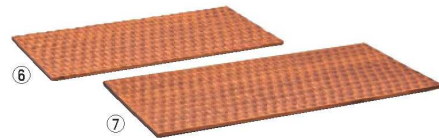

### ③ラバーウッド ハニカムプレート丸 ㊦

ページコード	外寸	商品コード	価格
200 TH801-20	φ200×H20	1116630	¥1,800
260 TH801-26	φ260×H20	1116640	¥2,200
300 TH801-30	φ300×H20	1116650	¥3,000

- エキゾチックな雰囲気の手彫りの美影りが特徴です。
- 落ち着いた雰囲気でも和・洋・中のいずれにもマッチします。

### ④ラバーウッド ハニカムボード丸 335 TH-289 ㊦

ページコード	商品コード	価格
4-1580-0401	1116680	¥2,300

- エキゾチックな雰囲気の手彫りの美影りが特徴です。

### ⑤ラバーウッド ハニカムボード角 200 TH-2020 ㊦

ページコード	商品コード	価格
4-1580-0501	2305750	¥1,500

- エキゾチックな職人が丁寧にハニカムの手彫りを施した、表情が豊かでインテリア性のあるプレートです。
- 持ちやすいよう、側面から底面にかけて勾配がついています。