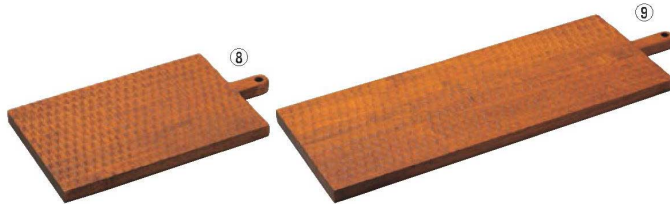

### ④ラバーウッド ハニカムボード丸 335 TH-289 ㊦

ページコード	商品コード	価格
4-1580-0401	1116680	¥2,300

- エキゾチックな雰囲気の手彫りの美影りが特徴です。

### ⑤ラバーウッド ハニカムボード角 200 TH-2020 ㊦

ページコード	商品コード	価格
4-1580-0501	2305750	¥1,500

- エキゾチックな職人が丁寧にハニカムの手彫りを施した、表情が豊かでインテリア性のあるプレートです。
- 持ちやすいよう、側面から底面にかけて勾配がついています。

### ラバーウッド ハニカムボード長角 ㊦

ページコード	外寸	商品コード	価格	
(6)M 280 TH-2814	4-1580-0601	280×140×H15	2305730	¥1,500
(7)L 350 TH-3518	4-1580-0701	350×180×H15	2305740	¥2,200

- 熟練した職人が丁寧にハニカムの手彫りを施した、表情が豊かでインテリア性のあるプレートです。
- 持ちやすいよう、側面から底面にかけて勾配がついています。