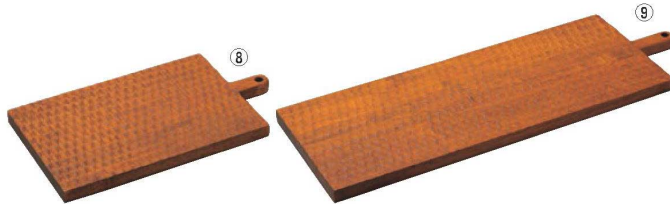

●エキゾチックな雰囲気の手彫りの美影りが特徴です。
●落ち着いた雰囲気でも和・洋・中のいずれにもマッチします。

④ラバーウッド ハニカムボード丸 335 TH-289 ㊦

ページコード	商品コード	価格
4-1580-0401	1116680	¥2,300

外寸:φ335×H15

●エキゾチックな雰囲気の手彫りの美影りが特徴です。

⑤ラバーウッド ハニカムボード角 200 TH-2020 ㊦

ページコード	商品コード	価格
4-1580-0501	2305750	¥1,500

外寸:200×200×H15

●熟練した職人が丁寧にハニカムの手彫りを施した、表情が豊かでインテリア性のあるプレートです。
●持ちやすいよう、側面から底面にかけて勾配がついています。

ラバーウッド ハニカムボード長角 ㊦

ページコード	外寸	商品コード	価格	
(6)M 280 TH-2814	4-1580-0601	280×140×H15	2305730	¥1,500
(7)L 350 TH-3518	4-1580-0701	350×180×H15	2305740	¥2,200

●熟練した職人が丁寧にハニカムの手彫りを施した、表情が豊かでインテリア性のあるプレートです。
●持ちやすいよう、側面から底面にかけて勾配がついています。

ラバーウッド ハニカムボード長角 ㊦

ページコード	外寸	商品コード	価格	
(8)S 270 TH-189S	4-1580-0801	270×150×H15	1116660	¥1,400
(9)L 450 TH-189L	4-1580-0901	450×150×H15	1116670	¥2,000