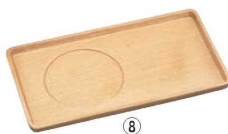

外寸:φ240×H15

⑤ラバーウッド
スナックプレート オーバル240
ナチュラル TA-001

ページコード	商品コード	価格
4-1581-0501	7342700	¥1,500

外寸:240×200×H15

67 ビュッフェ・宴会

68 カフェ・サイビス用品・トレイ

⑥木製 ニューモーニングトレイ
Aタイプ

ページコード	商品コード	価格
4-1581-0601	1846310	¥2,900

外寸:270×150

⑦木製 ニューモーニングトレイ
Bタイプ

ページコード	商品コード	価格
4-1581-0701	1846410	¥3,000

外寸:275×175

69 ジェンダー・かき氷

⑧

⑨

⑩

木製 カフェトレイ

	ページコード	商品コード	価格
⑧ ナチュラル	4-1581-0801	2205830	¥1,800
⑨ ライトブラウン	4-1581-0901	2205840	¥1,800
⑩ ダークブラウン	4-1581-1001	2205850	¥1,800

外寸:220×120×H15
材質:ブナ
表面加工:ウレタン塗装
●カップと一緒に使える木製トレイ
●カフェやベーカリーにおすすめ

⑪