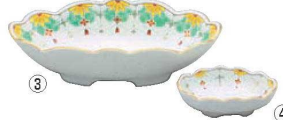

71 グラス・酒器

72 ワイン・バー用品

① 錦草花菊型向付 EC2-59 **強化**
ページコード 商品コード 価格
4-1641-0101 2944090 ¥4,200
250×155×H70

③ 錦環珞楕円向付 EC2-61 **強化**
ページコード 商品コード 価格
4-1641-0301 2944110 ¥3,000
215×115×H62

⑤ 白透かし向付 EC2-63 **強化**
ページコード 商品コード 価格
4-1641-0501 2944130 ¥2,400
φ142×H52