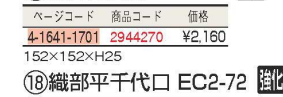

⑩ 赤楽平千代口 EC2-70 **強化**
ページコード 商品コード 価格
4-1641-1001 2944200 ¥600
φ90×H30

⑪ 織部平向付 EC2-71 **強化**
ページコード 商品コード 価格
4-1641-1101 2944210 ¥1,920
φ180×H55

⑫ 織部平千代口 EC2-72 **強化**
ページコード 商品コード 価格
4-1641-1201 2944220 ¥720
φ90×H30

⑬ 黄花香型向付 EC2-73 **強化**
ページコード 商品コード 価格
4-1641-1301 2944230 ¥2,650
φ143×H53

⑭ 黄花香型千代口 EC2-74 **強化**
ページコード 商品コード 価格
4-1641-1401 2944240 ¥1,040
φ80×H36

⑮ 黒銀彩向付 EC2-75 **強化**
ページコード 商品コード 価格
4-1641-1501 2944250 ¥2,480
φ155×H35

⑯ 黒銀彩千代口 EC2-76 **強化**
ページコード 商品コード 価格
4-1641-1601 2944260 ¥1,200
φ85×H27

⑰ 織部角向付 EC2-77 **強化**
ページコード 商品コード 価格
4-1641-1701 2944270 ¥2,180
152×152×H25

⑱ 織部平千代口 EC2-72 **強化**
ページコード 商品コード 価格
4-1641-1801 2944220 ¥720
φ90×H30