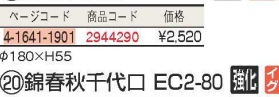

⑳ 錦春秋千代口 EC2-80 **強化**
ページコード 商品コード 価格
4-1641-2001 2944300 ¥1,020
φ90×H30