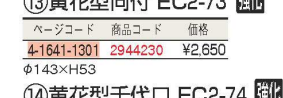

⑩ 赤楽平千代口 EC2-70 **強化**
ページコード 商品コード 価格
4-1641-1001 2944200 ¥600
φ90×H30

⑪ 織部平向付 EC2-71 **強化**
ページコード 商品コード 価格
4-1641-1101 2944210 ¥1,920
φ180×H55

⑫ 織部平千代口 EC2-72 **強化**
ページコード 商品コード 価格
4-1641-1201 2944220 ¥720
φ90×H30

⑬ 黄花香型向付 EC2-73 **強化**
ページコード 商品コード 価格
4-1641-1301 2944230 ¥2,650
φ143×H53

⑭ 黄花香型千代口 EC2-74 **強化**
ページコード 商品コード 価格
4-1641-1401 2944240 ¥1,040
φ80×H36

⑮ 黒銀彩向付 EC2-75 **強化**
ページコード 商品コード 価格
4-1641-1501 2944250 ¥2,480
φ155×H35