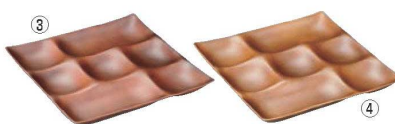

パンフレット番号	問合せ先	電話番号
20633-1689	株式会社クイックパック	0564-59-3525

1689 木目調樹脂製プレート

ご注文の際は、
ページ・番号・商品コードをご記入ください。

73 和・洋・中食器

ナインプレート

	ページコード	商品コード	価格
① 総ナチュラル	4-1689-0101	6223380	¥2,850
② 総ダークブラウン	4-1689-0201	6223390	¥2,850

外寸:255×255×H28
材質:ABS樹脂

セブンプレート

	ページコード	商品コード	価格
③ 総ブラウン	4-1689-0301	6223400	¥2,800
④ 総ライトブラウン	4-1689-0401	6223410	¥2,800

外寸:255×255×H28
材質:ABS樹脂

スリーセットプレート

	ページコード	商品コード	価格
⑤ 総ナチュラル	4-1689-0501	6223420	¥2,850
⑥ 総ダークブラウン	4-1689-0601	6223430	¥2,850

外寸:255×255×H28
材質:ABS樹脂

66 ビュッフェ関連

シックスプレート

	ページコード	商品コード	価格
⑦ 総ライトブラウン	4-1689-0701	6223440	¥2,050
⑧ 総ナチュラル	4-1689-0801	6223450	¥2,050

外寸:255×170×H25
材質:ABS樹脂

ツーセットプレート

	ページコード	商品コード	価格
⑨ 総ブラウン	4-1689-0901	6223460	¥2,050
⑩ 総ダークブラウン	4-1689-1001	6223470	¥2,050