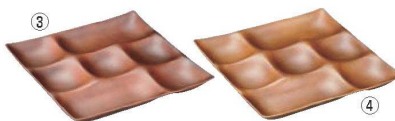

# 1689 木目調樹脂製プレート

ご注文の際は、  
ページ・番号・商品コードをご記入ください。

73 和・洋・中食器

ナインプレート

	ページコード	商品コード	価格
① 総ナチュラル	4-1689-0101	6223380	¥2,850
② 総ダークブラウン	4-1689-0201	6223390	¥2,850

外寸:255×255×H28  
材質:ABS樹脂

セブンプレート

	ページコード	商品コード	価格
③ 総ブラウン	4-1689-0301	6223400	¥2,800
④ 総ライトブラウン	4-1689-0401	6223410	¥2,800

外寸:255×255×H28  
材質:ABS樹脂

スリーセットプレート

	ページコード	商品コード	価格
⑤ 総ナチュラル	4-1689-0501	6223420	¥2,850
⑥ 総ダークブラウン	4-1689-0601	6223430	¥2,850

外寸:255×255×H28  
材質:ABS樹脂

66 ビュッフェ関連

シックスプレート

	ページコード	商品コード	価格
⑦ 総ライトブラウン	4-1689-0701	6223440	¥2,050
⑧ 総ナチュラル	4-1689-0801	6223450	¥2,050

外寸:255×170×H25  
材質:ABS樹脂

ツーセットプレート

	ページコード	商品コード	価格
⑨ 総ブラウン	4-1689-0901	6223460	¥2,050
⑩ 総ダークブラウン	4-1689-1001	6223470	¥2,050

外寸:255×170×H25  
材質:ABS樹脂

ワンセットプレート

	ページコード	商品コード	価格
⑪ 総ライトブラウン	4-1689-1101	6223480	¥2,050
⑫ 総ナチュラル	4-1689-1201	6223490	¥2,050