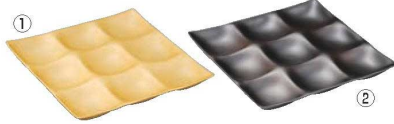

パンフレット番号	問合せ先	電話番号
20633-1689	株式会社クイックパック	0564-59-3525

1689 木目調樹脂製プレート

ご注文の際は、
ページ・番号・商品コードをご記入ください。

73 和・洋・中食器

ナインプレート

	ページコード	商品コード	価格
① 総ナチュラル	4-1689-0101	6223380	¥2,850
② 総ダークブラウン	4-1689-0201	6223390	¥2,850

外寸:255×255×H28
材質:ABS樹脂

セブンプレート

	ページコード	商品コード	価格
③ 総ブラウン	4-1689-0301	6223400	¥2,800
④ 総ライトブラウン	4-1689-0401	6223410	¥2,800

外寸:255×255×H28
材質:ABS樹脂

スリーセットプレート

	ページコード	商品コード	価格
⑤ 総ナチュラル	4-1689-0501	6223420	¥2,850
⑥ 総ダークブラウン	4-1689-0601	6223430	¥2,850

外寸:255×255×H28
材質:ABS樹脂

66 ビュッフェ関連

シックスプレート

	ページコード	商品コード	価格
⑦ 総ライトブラウン	4-1689-0701	6223440	¥2,050
⑧ 総ナチュラル	4-1689-0801	6223450	¥2,050

外寸:255×170×H25
材質:ABS樹脂

ツーセットプレート

	ページコード	商品コード	価格
⑨ 総ブラウン	4-1689-0901	6223460	¥2,050
⑩ 総ダークブラウン	4-1689-1001	6223470	¥2,050