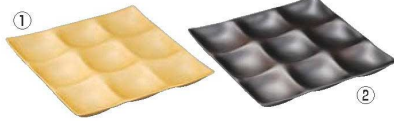

# 1689 木目調樹脂製プレート

ご注文の際は、  
ページ・番号・商品コードをご記入ください。

73 和・洋・中食器

ナインプレート

	ページコード	商品コード	価格
① 総ナチュラル	4-1689-0101	6223380	¥2,850
② 総ダークブラウン	4-1689-0201	6223390	¥2,850

外寸:255×255×H28  
材質:ABS樹脂

セブンプレート

	ページコード	商品コード	価格
③ 総ブラウン	4-1689-0301	6223400	¥2,800
④ 総ライトブラウン	4-1689-0401	6223410	¥2,800

外寸:255×255×H28  
材質:ABS樹脂

スリーセットプレート

	ページコード	商品コード	価格
⑤ 総ナチュラル	4-1689-0501	6223420	¥2,850
⑥ 総ダークブラウン	4-1689-0601	6223430	¥2,850

外寸:255×255×H28  
材質:ABS樹脂

66 ビュッフェ関連

シックスプレート

	ページコード	商品コード	価格
⑦ 総ライトブラウン	4-1689-0701	6223440	¥2,050
⑧ 総ナチュラル	4-1689-0801	6223450	¥2,050