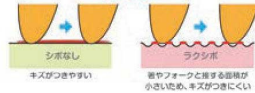

㉙ 角仕切皿 PNS-21EANI **㊦**

ページコード	商品コード	価格
4-1721-2901	2125670	¥2,140

180×150×H24

㉚ 深皿 PNS-314EANI **㊦**

ページコード	商品コード	価格
4-1721-3001	2125680	¥1,700

φ142×H40 460ml

キズに強く、汚れ落ちが良い

食器の内側表面に特殊なシボ(凹凸)加工「ラクシボ」を施しました。(PAT No.4683413)

<キズに強い>

<洗浄時、雑染・汚れが落ちやすい>

絵柄が剥がれない

絵柄は、二重成形(二層構造)の樹脂と樹脂の間に印刷するサンドイッチ構造になっています。そのため、絵柄の剥がれや退色がなく美しく長く保ちます。

E-エポカルは主原料に「ポリエチレンナフタレート(PEN)」を使用し、耐熱強化の為、副原料に「ポリエーテルサルフォン(PES)」を使用しています。

食器内側	単体構造	ポリエチレンナフタレート(PEN樹脂)
食器外側	ハイブリッド構造	ポリエチレンナフタレート(PEN樹脂) ポリエーテルサルフォン(PES樹脂)