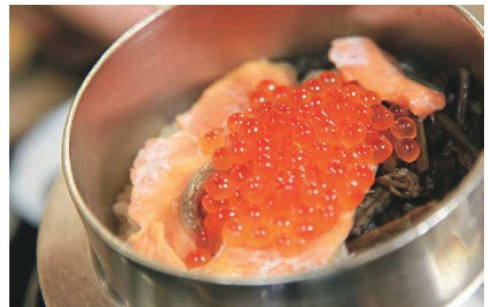

●このカタログに掲載されている価格は、2024年9月1日現在のもので、税抜価格です。 ●価格・仕様は予告なしに変更する場合があります。予めご了承ください。