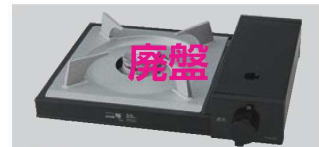

⑥イワタニ カセットフー 雅プラス

ページコード	商品コード	価格
CB-WA-35F	4-1793-0601	3801310 ¥14,000

外寸:358.5×293×H89
最大発熱量:3.5kW(3,000kcal/h)
ガス消費量:254g/h
連続燃焼時間:イワタニカセットガス使用時/約65分
安全装置:圧力感知安全装置
●クワッドデザイン 美を追求した「カセットフー」の機能性やデザインを踏襲した新商品です。
●立ち漏れ安全装置付
※P1795-③のボンベをご使用ください。

67 ビューッフェ・宴会

68 サイビス用品・トイレ

69 ジェンダー・かき氷