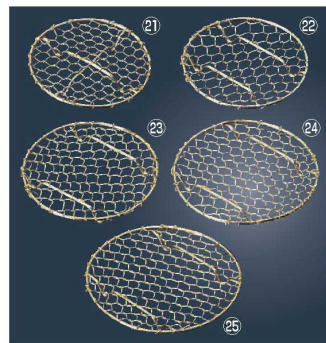

⑩ステンレス 手編み 盛付網 半月

ページコード	商品コード	価格
4-1802-1001	8725100	¥760

195×73×H15

⑪ステンレス 手編み 盛付網 角

ページコード	商品コード	価格
4-1802-1101	8725200	¥760

100×100×H10

⑫ステンレス 手編み 盛付網 丸

ページコード	商品コード	価格
4-1802-1201	8725300	¥760

φ100×H10

⑬ワイヤー半月型盛付網 加

ページコード	商品コード	価格
30549 大 4-1802-1301	195×100×H8 8537100	¥1,200
30550 小 4-1802-1302	170×90×H8 8537200	¥1,050

材質:ステンレス

18-8 手編み亀甲 足付 目皿

外径	ページコード	商品コード	価格
14 8.5cm	4-1802-1401	7703300	¥930
15 9cm	4-1802-1501	7703400	¥1,020
16 9.5cm	4-1802-1601	7703500	¥1,060
17 10.5cm	4-1802-1701	7703600	¥1,200
18 11cm	4-1802-1801	7703700	¥1,300
19 11.5cm	4-1802-1901	7703800	¥1,450
20 13cm	4-1802-2001	7703900	¥2,000

高さ:10mm

18-8 手編み亀甲 足付 目皿 ゴールド

外径	ページコード	商品コード	価格
21 8.5cm	4-1802-2101	5411000	¥1,300
22 9cm	4-1802-2201	5411100	¥1,400
23 9.5cm	4-1802-2301	5411200	¥1,600
24 10.5cm	4-1802-2401	5411300	¥1,650
25 11.5cm	4-1802-2501	5411400	¥2,200