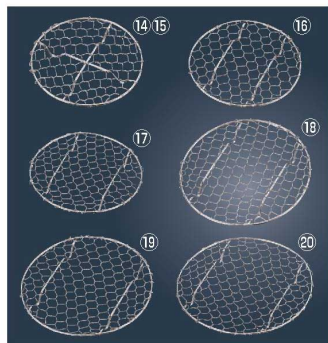

⑩ステンレス 手編み 盛付網 半月

ページコード	商品コード	価格
4-1802-1001	8725100	¥760

195×73×H15

⑪ステンレス 手編み 盛付網 角

ページコード	商品コード	価格
4-1802-1101	8725200	¥760

100×100×H10

⑫ステンレス 手編み 盛付網 丸

ページコード	商品コード	価格
4-1802-1201	8725300	¥760

φ100×H10

⑬ワイヤー半月型盛付網 加

ページコード	商品コード	価格
30549 大 4-1802-1301	195×100×H8 8537100	¥1,200
30550 小 4-1802-1302	170×90×H8 8537200	¥1,050

材質:ステンレス

18-8 手編み亀甲 足付 目皿

外径	ページコード	商品コード	価格
14 8.5cm	4-1802-1401	7703300	¥930
15 9cm	4-1802-1501	7703400	¥1,020
16 9.5cm	4-1802-1601	7703500	¥1,060
17 10.5cm	4-1802-1701	7703600	¥1,200
18 11cm	4-1802-1801	7703700	¥1,300
19 11.5cm	4-1802-1901	7703800	¥1,450
20 13cm	4-1802-2001	7703900	¥2,000