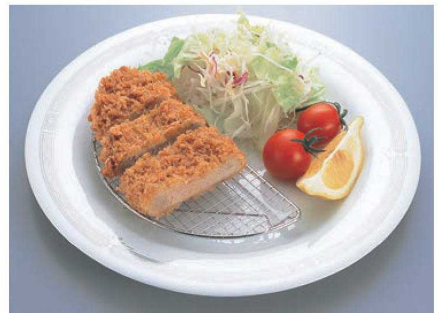

トンカツや天ぷらなどが、いつまでもカリッカリ!サクサク!!

キャベツやレタスなどの野菜類から出る水分が、揚げ物の衣に吸われず、美味しさそのまま

⑧EBM 18-8 半月 とんかつアミ

ページコード	商品コード	価格
大 4-1802-0801	200×100×H14 8468200	¥1,150
小 4-1802-0802	175×85×H13 8468300	¥960

- スパークメッシュ(溶接アミ)使用で丈夫です。
- このアミを皿に置き、その上にとんかつ(フライなど)をのせます。
- 足付ですので盛り付けはもちろん様々な用途で食卓演出できます。

⑨EBM 18-8 半月 とんかつアミ (金メッキ付)

ページコード	商品コード	価格
大 4-1802-0901	200×100×H14 2501200	¥3,800
小 4-1802-0902	175×85×H13 2501210	¥3,400

- スパークメッシュ(溶接アミ)使用で丈夫です。
- このアミを皿に置き、その上にとんかつ(フライなど)をのせます。
- 足付ですので盛り付けはもちろん様々な用途で食卓演出できます。