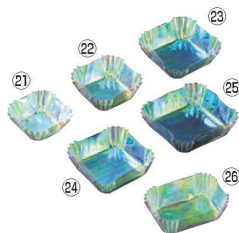

材質:M33 (PET+OPP)
M34 (PET+PET)

69 ジュレナー・かき氷

金箔カップ (500枚入)

ページコード	外寸	商品コード	価格
⑬青 M33-565 4-1807-1301	φ 95 5471600	¥5,000	
⑭紫 M33-571 4-1807-1401	φ 95 5471800	¥5,000	
M33-570 4-1807-1402	φ 75 5471900	¥3,900	
⑮桃 M33-558 4-1807-1501	φ 75 5472100	¥3,900	
⑯白 M33-556 4-1807-1601	φ 95 5472200	¥5,000	
⑰黄 M33-568 4-1807-1701	φ 95 5472400	¥5,000	
M33-567 4-1807-1702	φ 75 5472500	¥3,900	

材質:和紙とポリエステル(PET)の張り合わせにラミネート加工
●珍味・薬味入れとして、また松花堂のパーツとしてご使用いただけます。

角型カップ 旬彩の器 金箔 (300枚入)

ページコード	商品コード	価格
⑱ M33-768 4-1807-1801	70×70×H30 4902200	¥3,900
⑲ M33-769 4-1807-1901	80×80×H30 4902400	¥5,400
⑳ M33-768 4-1807-2001	65×95×H35 4902700	¥5,400

材質:和紙とポリエステル(PET)の張り合わせにラミネート加工

⑱～⑳は
●おせち、松花堂、その他演出用として使い勝手のある「角型」カップです。
●松花堂、重箱の4ツ仕切、6ツ仕切、9ツ仕切にお使い頂ける3サイズをご用意いたしました。

70 カトラリー・箸

角型カップ 旬彩の器 オーロラ (300枚入)

ページコード	商品コード	価格
⑲ M33-746 4-1807-2101	70×70×H30 4893000	¥5,000
⑳ M33-747 4-1807-2201	75×75×H30 4893100	¥6,000
㉑ M33-748 4-1807-2301	80×80×H30 4893200	¥6,700
㉒ M33-749 4-1807-2401	85×85×H30 4893300	¥7,700
㉓ M33-750 4-1807-2501	95×95×H30 4893400	¥8,300
㉔ M33-751 4-1807-2601	65×95×H35 4893500	¥6,700