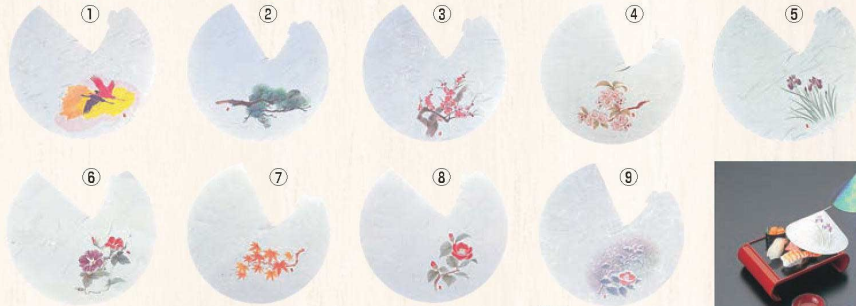

## 遠赤外線抗菌和紙(特許)

遊膳 料理ぼうし四季 (100枚入) φ125~180

遊膳 料理ぼうし四季 (100枚入)

ページコード	商品コード	価格
①RB-01 祝つる オールシーズン	4-1810-0101 5901600	¥2,500
②RB-02 松 オールシーズン	4-1810-0201 5901700	¥2,500
③RB-04 梅 2~3月	4-1810-0301 5901900	¥2,500
④RB-05 桜 3~4月	4-1810-0401 5902000	¥2,500
⑤RB-06 あやめ 5~6月	4-1810-0501 5902100	¥2,500
⑥RB-07 朝顔 7~8月	4-1810-0601 5902200	¥2,500
⑦RB-08 もみじ 9~11月	4-1810-0701 5902300	¥2,500
⑧RB-09 椿 12~2月	4-1810-0801 5902400	¥2,500
⑨RB-10 冬景色 12~2月	4-1810-0901 5902500	¥2,500

φ125~180

大きさは器に応じて  
6段階にサイズが調節できます。  
用途/天ぶら、刺身等の保温、乾燥防  
止、煮物椀のフタ、お料理の演出等  
にご利用ください。

⑩OP金銀グルメぼうし  
白色 RB-K1 (100入)

ページコード	商品コード	価格
4-1810-1001	8477400	¥4,000

φ140~160  
色:白 材質:OP、和紙  
豆腐作りにも最適です。  
●湯煎豆腐用や紙鍋の蓋、お刺身等の乾燥防  
止、お料理の演出等にご利用いただけます。  
●サイズは直径140~160までの3段階に変  
えることができます。