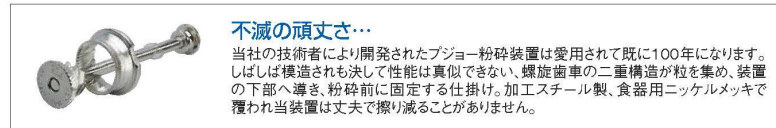

パンフレット番号	問合せ先	電話番号
20633-1861	株式会社クイックパック	0564-59-3525

1861 ペパー・ソルトミル

ご注文の際は、
ページ・番号・商品コードをご記入ください。

73 和・洋・中食器

PEUGEOT

U Select Paris U-Select

プジョー パリ ユーセレクト シリーズ

材質:本体/木製 ギア部/ヘッパー…鉄製 ソルト…ステンレス

●握り部の丸みが手になじむ美しいシェイプです。

進化した簡単調節機能付きミル
U-Select(ユーセレクト)シリーズ

ボディを回してマークに合わせるだけで6段階に粗さが調節できます。毎回同じ粗さを簡単に設定でき、時間短縮、見た目の美しさを実感いただけます。

寸法表示は外寸です。

このページの全商品は

フランス

ボトムを回して合わせるだけで、簡単に粗さ調節が可能です。

旧ロゴ

現行ロゴ

*在庫がなくなり次第、順次旧ロゴ、仕様が変わります。

74 卓上鍋・焼物用品

不滅の頑丈さ…

当社の技術者により開発されたプジョー粉砕装置は愛用されて既に100年になります。しばしば模造されも決して性能は真似できない、螺旋歯車の二重構造が粒を集め、装置の下部へ導き、粉砕前に固定する仕掛け。加工スチール製、食器用ニッケルメッキで覆われ当装置は丈夫で擦り減ることがありません。

75 料理演出用品