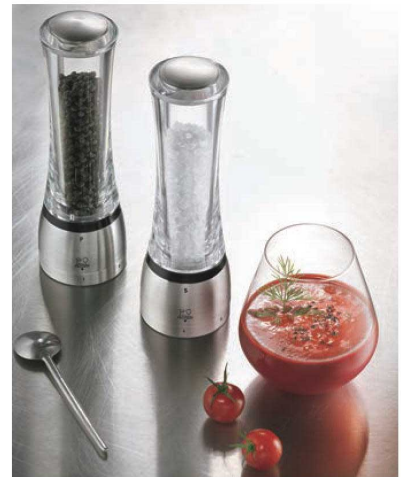

⑦	⑧
⑦ペパーミル ダマン	⑧ソルトミル ダマン
ページコード 商品コード 価格	ページコード 商品コード 価格
25427 16cm 4-1864-0701 1689100 ¥14,000	25434 16cm 4-1864-0801 1689200 ¥14,000
φ60×H160	φ60×H160
蓋がマグネット式になって開け閉めがより簡単になりました。 シャフトがないのでソルト・ペッパーがたっぷり入ります。 中身が見えておしゃれなダマンと木目調で高級感のあるマドラス。 【Uセレクトシステム】がついて6段階に粗さ調節が可能です。	