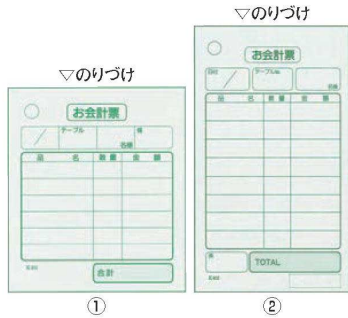

# 1915 会計伝票

ご注文の際は、  
ページ・番号・商品コードをご記入ください。

## 単式会計伝票 (天糊)

単式伝票

シンプルな1枚ものの伝票です。お客様のオーダーが一度で決まるお店向きの伝票です。<喫茶店・うどん・蕎麦屋など>

単式伝票勅定書付

お客様に会計金額だけを渡し、口に出さず請求金額を伝える事ができます。(この場合は明細を載せません)<寿司店、スナックなど>

▽のりづけ部

▶ミシン目(切り離し部)

73 和・洋・中食器

### ① 単式 会計伝票 (100枚つづり・40冊入)

ページコード	商品コード	価格
K401	4-1915-0101	8566100 ¥7,100

外寸:75×87