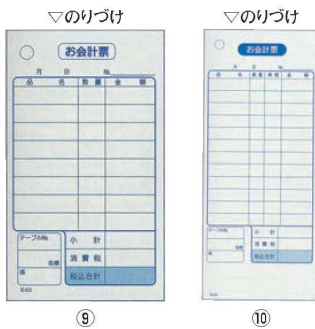

### ⑥ 単式 会計伝票 (100枚つづり・20冊入)

ページコード	商品コード	価格
K406	4-1915-0601	8022000 ¥5,400

外寸:75×177

### ⑧ 単式 会計伝票 (100枚つづり・20冊入)

ページコード	商品コード	価格
K410	4-1915-0801	8567200 ¥6,500
K410N	4-1915-0802	8567300 ¥7,000

外寸:75×177

77 メニュー・卓上サイン