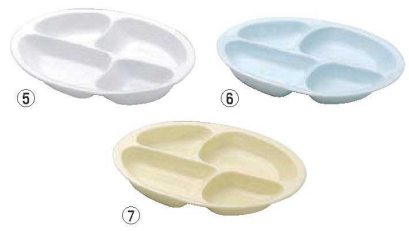

パンフレット番号	問合せ先	電話番号
20633-1937	株式会社クイックパック	0564-59-3525

1937 食器・エプロン

ご注文の際は、
ページ・番号・商品コードをご記入ください。

73 和・洋・中食器

広いへりで手がかけやすく、ラクに持てます。

①使っていいね！さらさら 洗い

ページコード	商品コード	価格
4-1937-0101	0723510	¥1,100

外寸:φ205×H35
重さ:143g
材質:本体/ホリプロビレン、脚/エラストマー

74 卓上鍋・焼物用品

シェル形食器

ページコード	外寸	商品コード	価格
②SS 1724	4-1937-0201 135×115×H45	7433601	¥2,400
③S 1723	4-1937-0301 150×130×H45	7433501	¥2,700
④L 1721	4-1937-0401 205×180×H40	7433301	¥3,900

材質:強化磁器
●大きく反り返っているので最後まできれいにすくうことができます。

仕切り皿 4分割

ページコード	商品コード	価格
⑤ホワイト 1701	4-1937-0501	7448401 ¥4,200
⑥ブルー 1702	4-1937-0601	7448501 ¥4,700
⑦イエロー 1703	4-1937-0701	7448601 ¥4,700

外寸:270×210×H35 重さ:750g
材質:強化磁器
●仕切りの1つ1つの内側に「返し」がついて最後まで残さずにすくう事ができます。