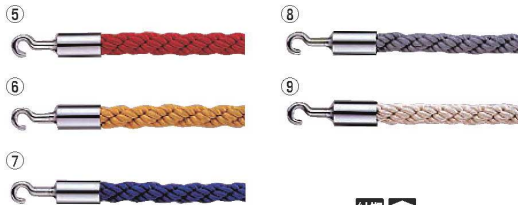

外寸:φ300(ベース)×H900
ポールφ32mm
スチールクロームメッキ+ブラック粉体 重量:5.3kg
カラーロープ:25ACレッド(別売)

④フロアガイドポール **納期** **画B**

ページコード	商品コード	価格
GY60A-67C	4-1952-0401 7667600	¥13,200

外寸:φ270(ベース)×H850
ポールφ32mm
クロームメッキ
ベース:ステンレスヘアライン
重量:4.8kg
樹脂チェーンレッド(別売)

Color Rope

カラーロープ Aタイプ

カラーロープ Aタイプ 25AC **納期** **画A**

ページコード	商品コード	価格
⑤レッド	4-1952-0501 7667900	¥11,000
⑥イエロー	4-1952-0601 7668000	¥11,000
⑦ブルー	4-1952-0701 7668100	¥11,000
⑧グレー	4-1952-0801 7668200	¥11,000
⑨ホワイト	4-1952-0901 7668300	¥11,000

外寸:φ25×1,200

カラーロープ Bタイプ

カラーロープ Bタイプ 25BC **納期** **画A**

ページコード	商品コード	価格
⑩レッド	4-1952-1001 7668400	¥11,000
⑪イエロー	4-1952-1101 7668500	¥11,000
⑫ブルー	4-1952-1201 7668600	¥11,000
⑬グレー	4-1952-1301 7668700	¥11,000
⑭ホワイト	4-1952-1401 7668800	¥11,000