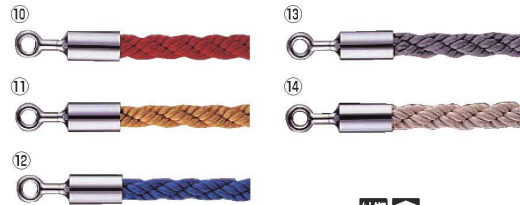

外寸:φ300(ベース)×H900
ポールφ32mm
スチールクロームメッキ+ブラック粉体 重量:5.3kg
カラーロープ:25ACレッド(別売)

④フロアガイドポール **納期** **画B**

ページコード	商品コード	価格
GY60A-67C	4-1952-0401 7667600	¥13,200

外寸:φ270(ベース)×H850
ポールφ32mm
クロームメッキ
ベース:ステンレスヘアライン
重量:4.8kg
樹脂チェーンレッド(別売)

Color Rope

カラーロープ Aタイプ

カラーロープ Aタイプ 25AC **納期** **画A**

ページコード	商品コード	価格
⑤レッド	4-1952-0501 7667900	¥11,000
⑥イエロー	4-1952-0601 7668000	¥11,000
⑦ブルー	4-1952-0701 7668100	¥11,000
⑧グレー	4-1952-0801 7668200	¥11,000
⑨ホワイト	4-1952-0901 7668300	¥11,000

外寸:φ25×1,200

カラーロープ Bタイプ

カラーロープ Bタイプ 25BC **納期** **画A**

ページコード	商品コード	価格
⑩レッド	4-1952-1001 7668400	¥11,000
⑪イエロー	4-1952-1101 7668500	¥11,000
⑫ブルー	4-1952-1201 7668600	¥11,000
⑬グレー	4-1952-1301 7668700	¥11,000
⑭ホワイト	4-1952-1401 7668800	¥11,000

外寸:φ25×1,200

パーティション用
樹脂チェーン **納期** **画A**

ページコード	商品コード	価格
⑮レッド	4-1952-1501 6407200	¥1,230
⑯イエロー	4-1952-1601 6407300	¥1,230

外寸:φ20×1,200 材質:ポリエチレン

⑰チェーンポール (注水式)
ブラウン **納期** **画A**

ページコード	商品コード	価格
30503BRN	4-1952-1701 3826090	¥1,880