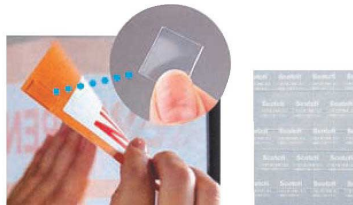

外寸:25×50×12.5 材質:ワックス、顔料
●マーカー用ボードやガラス、鏡などつるつるした所に置き、濡れた布で簡単に消すことができます。

ショップなどのセール告知や、
店内用ポスターなど掲示するのに最適です。

⑮ 3M ポスト・イット 掲示用テープ

ページコード	商品コード	価格
32425	4-1962-1801	3858700

材質:本体/ポリカーボネイト
吸盤/塩ビ
※ポスター専用のため発泡ボードなど厚い素材には適していません。(最大1mm厚まで)

⑮ 3M スプレアのり55

ページコード	商品コード	価格
4-1962-1601	0985300	¥3,020

容量:430cc
●ワンタッチですばやく、手を汚さずにのりづけできる、スプレータイプののりです。
●広い面でも均一にのりをつき、確実に面接着できます。
●接着剤のはみ出しが少なく、仕上がりがきれいです。

⑯ 3M スプレー クリーナー 30

ページコード	商品コード	価格
4-1962-1701	0985200	¥2,100

容量:330cc
●しつこい汚れや、テープのはがしたあと、こびりついた粘着剤の汚れ落としに。油汚れ、タバコのヤニ、マジックインキ等の汚れ落としにも。

⑯ 3M ポスト・イット 掲示用テープ

ページコード	商品コード	価格
No561W	4-1962-1901	0984800

24×10m
●片面がしっかり貼れる粘着剤、もう片面が貼ってはがせる粘着剤の両面テープ
[用途]案内掲示、食堂、レストランのメニュー掲示案内貼りなどに

⑰ 3M はがせる両面掲示用テープ S (17mm角 35スタ×10/パック)

ページコード	商品コード	価格
859JN	4-1962-2001	4021921

●貼るものや貼る場所を傷めずはがせる、掲示に適した高品質両面テープです。
●タテ全体の粘着剤のユニークな製品です。
●凹凸にしっかりと対応し、透明なため目立たず、ガラス面などにきれいに掲示できます。
[用途]ガラス、金属、プラスチック、紙への資料や写真などの掲示に