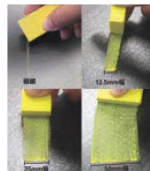

ブラックボードの新しい表現に

描いた表面を指でこすることでグラデーションが表現できます。

窓ガラスにも描けます。

角度によっていろんな太さになります。

パステルチョーク

	ページコード	商品コード	価格
① 4901 ミルク	4-1962-0101	7462150	¥200
② 4903 パナナ	4-1962-0201	7462170	¥200
③ 4905 イチゴ	4-1962-0301	7462190	¥200
④ 4907 リーフ	4-1962-0401	7462210	¥200
⑤ 4909 ピーチ	4-1962-0501	7462230	¥200
⑥ 4911 ウォーター	4-1962-0601	7462250	¥200
⑦ 4913 ブルーベリー	4-1962-0701	7462270	¥200
⑧ 4915 コーヒー	4-1962-0801	7462290	¥200
⑨ 4902 キャビア	4-1962-0901	7462160	¥200
⑩ 4904 オレンジ	4-1962-1001	7462180	¥200
⑪ 4906 マスカット	4-1962-1101	7462200	¥200
⑫ 4908 グレープ	4-1962-1201	7462220	¥200
⑬ 4910 チョコ	4-1962-1301	7462240	¥200
⑭ 4912 オーシャン	4-1962-1401	7462260	¥200
⑮ 4914 キャラメル	4-1962-1501	7462280	¥200

外寸:25×50×12.5 材質:ワックス、顔料
●マーカー用ボードやガラス、鏡などつるつるした所に置き、濡れた布で簡単に消すことができます。

ショップなどのセール告知や、
店内用ポスターなど掲示するのに最適です。

⑮ 3M ポスト・イット 掲示用テープ

ページコード	商品コード	価格
32425	4-1962-1801	3858700

材質:本体/ポリカーボネイト
吸盤/塩ビ
※ポスター専用のため発泡ボードなど厚い素材には適していません。(最大1mm厚まで)

容量:330cc
●しつこい汚れや、テープのはがしたあと、こびりついた粘着剤の汚れ落としに。油汚れ、タバコのヤニ、マジックインキ等の汚れ落としにも。

⑯ 3M ポスト・イット 掲示用テープ

ページコード	商品コード	価格
No561W	4-1962-1901	0984800

24×10m
●片面がしっかり貼れる粘着剤、もう片面が貼ってはがせる粘着剤の両面テープ
[用途]案内掲示、食堂、レストランのメニュー掲示案内貼りなどに

⑰ 3M はがせる両面掲示用テープ S (17mm角 35スタ×10/パック)

ページコード	商品コード	価格
859JN	4-1962-2001	4021921

●貼るものや貼る場所を傷めずはがせる、掲示に適した高品質両面テープです。
●タテ全体の粘着剤のユニークな製品です。
●凹凸にしっかりと対応し、透明なため目立たず、ガラス面などにきれいに掲示できます。
[用途]ガラス、金属、プラスチック、紙への資料や写真などの掲示に