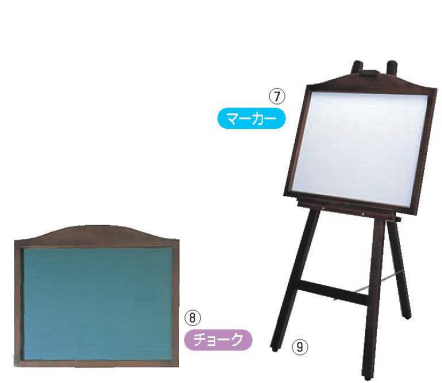

パンフレット番号	問合せ先	電話番号
20633-1964	株式会社クイックパック	0564-59-3525

ご注文の際は、
ページ・番号・商品コードをご記入ください。

イーゼル・パネルスタンド 1964

アート気分で店頭の活性化

イーゼル アージュ 別梱包

ページコード	外寸	商品コード	価格
①大 48229	4-1964-0101	490×H1,200	7864000 ¥13,000
②小 48231	4-1964-0201	440×H1,100	7864100 ¥11,900

チョーク マグネット

サインボード アージュ 別梱包

ページコード	商品コード	価格
③チョークタイプ 扉付 48228	4-1964-0301	7864200 ¥15,100
外寸:520(840)×675×H30		
④チョークタイプ 48230	4-1964-0401	8523300 ¥8,100
外寸:486×635×H20		

チョーク マーカー マグネット

⑤ネオカラーウッディー 別梱包

ページコード	外寸	商品コード	価格
NEO-456K	4-1964-0501	480×630×H20	6172300 ¥7,500
NEO-609K	4-1964-0502	630×930×H20	6172400 ¥12,500

⑥木製 イーゼル 別梱包

ページコード	商品コード	価格
EL-120K	4-1964-0601	6172500 ¥15,000
外寸:500×550×H1,200		
※専用ペンはP1974を参照。		
※ボードとイーゼルは別売です。		

ニュータイプ ネオカラーウッディー 別梱包

外寸	⑦マーカー	⑧チョーク	価格
NEO345K 横型 395×485	4-1964-0701	4-1964-0801	6875700 6876200 ¥7,500
NEO456K 横型 545×635	4-1964-0702	4-1964-0802	6875800 6876300 ¥12,000
NEO453K 縦型 545×335	4-1964-0703	4-1964-0803	6875900 6876400 ¥7,500
NEO645K 縦型 695×485	4-1964-0704	4-1964-0804	6876000 6876500 ¥12,000
NEO906K 縦型 995×635	4-1964-0705	4-1964-0805	6876100 6876600 ¥18,800

付属品:壁掛用吊り金具

⑨ニュータイプ 木製 イーゼル 別梱包

ページコード	商品コード	価格
EL-120K1	4-1964-0901	6876700 ¥17,300
外寸:500×550×H1,200		
※ボードとイーゼルは別売です。		

⑩三角イーゼル ホワイト 別梱包

ページコード	商品コード	価格
42139	4-1964-1001	1542710 ¥4,600
外寸:530×550×H1,070		
材質:シナ材、マホガニー塗装仕上		
ボード受け:50mm		