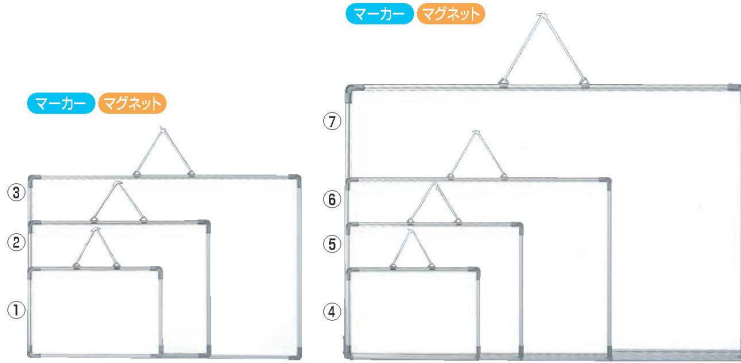

パンフレット番号	問合せ先	電話番号
20633-1973	株式会社クイックパック	0564-59-3525

1973 ホワイトボード

ご注文の際は、
ページ・番号・商品コードをご記入ください。

73 和・洋・中食器

アルミ枠ホワイトボード

ページコード	外寸	商品コード	価格
①AWB3054	4-1973-0101	450×H300	5687900 ¥2,100
②AWB4506	4-1973-0201	600×H450	5687900 ¥3,300
③AWB6008	4-1973-0301	900×H600	5688000 ¥7,500

アルミ枠ホワイトボード

ページコード	外寸	商品コード	価格
④AWB3055	4-1973-0401	450×H300	5692100 ¥2,500
⑤AWB4507	4-1973-0501	600×H450	5692200 ¥3,800
⑥AWB6009	4-1973-0601	900×H600	5692300 ¥8,500
⑦AWB9012	4-1973-0701	1,200×H900	5692500 ¥17,400

ページコード	商品コード	価格
⑧ホワイト	4-1973-0801	6171900 ¥3,800
⑨ブラック	4-1973-0901	6172000 ¥3,800
⑩グリーン	4-1973-1001	6172100 ¥3,800

外寸:300×450×7.5
●取付金具付

⑪木目スチールホワイトボード

ページコード	外寸	重量	商品コード	価格
MOKU-F609	4-1973-1101	910×617 2.5kg	2879010	¥19,500
MOKU-F912	4-1973-1102	1,210×917 4.8kg	2879020	¥29,900
MOKU-F918	4-1973-1103	1,810×917 7.1kg	2879030	¥41,500