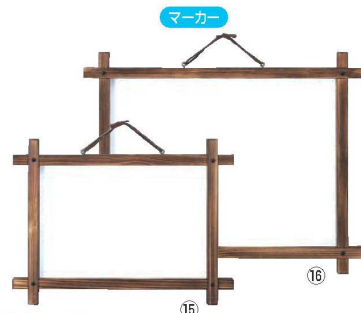

ページコード	商品コード	価格
⑧ホワイト	4-1973-0801	6171900 ¥3,800
⑨ブラック	4-1973-0901	6172000 ¥3,800
⑩グリーン	4-1973-1001	6172100 ¥3,800

外寸:300×450×7.5
●取付金具付

⑪木目スチールホワイトボード

ページコード	外寸	重量	商品コード	価格
MOKU-F609	4-1973-1101	910×617 2.5kg	2879010	¥19,500
MOKU-F912	4-1973-1102	1,210×917 4.8kg	2879020	¥29,900
MOKU-F918	4-1973-1103	1,810×917 7.1kg	2879030	¥41,500

材質:本体/スチール複合板 枠・粉受/MDF
●マーカー用

ホワイトボード

ページコード	外寸	商品コード	価格
⑫17801 A	4-1973-1201	450×H300	3825400 ¥7,000
⑬17802 B	4-1973-1301	600×H450	3825500 ¥9,900
⑭17803 C	4-1973-1401	900×H600	3825600 ¥14,500

材質:フレーム/白木
●取付金具付

井筒ボード

ページコード	外寸	商品コード	価格
⑮焼き EBD543Y	4-1973-1501	480×340×18	0771500 ¥2,900
⑯焼き EBD544Y	4-1973-1601	630×480×18	0772000 ¥4,300

材質:木製

●このカタログに掲載されている価格は、2024年9月1日現在のもので、税抜価格です。 ●価格・仕様は予告なしに変更する場合があります。予めご了承ください。