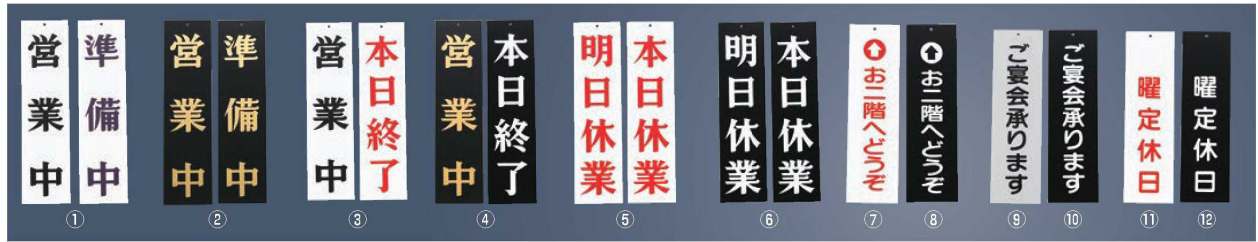

パンフレット番号	問合せ先	電話番号
20633-1992	株式会社クイックパック	0564-59-3525

ご注文の際は、
ページ・番号・商品コードをご記入ください。

オープンプレート 1992

えいむ アクリル オープンプレート両面

営業中/準備中 AP-1				明日休業/本日休業 AP-3			
ページコード	商品コード	価格		ページコード	商品コード	価格	
①白	4-1992-0101	5964300	¥1,400	⑤白	4-1992-0501	5964700	¥1,400
②黒	4-1992-0201	5964400	¥1,400	⑥黒	4-1992-0601	5964800	¥1,400
外寸:85×330				外寸:85×330			

営業中/本日終了 AP-2			
ページコード	商品コード	価格	
③白	4-1992-0301	5964500	¥1,400
④黒	4-1992-0401	5964600	¥1,400
外寸:85×330			

えいむ アクリル 案内プレート

お二階へどうぞ IP-1				曜日休日 IP-3			
ページコード	商品コード	価格		ページコード	商品コード	価格	
⑦白	4-1992-0701	5964900	¥900	⑪白	4-1992-1101	5965300	¥900
⑧黒	4-1992-0801	5965000	¥900	⑫黒	4-1992-1201	5965400	¥900
外寸:85×300				外寸:85×300			