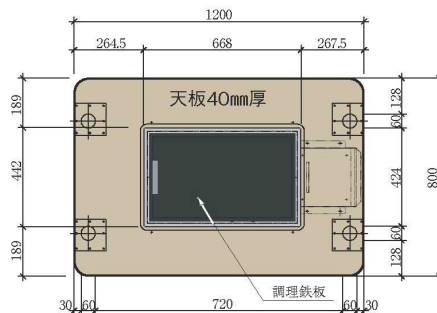

④ガス式 鉄板焼テーブル 和卓

外寸	プレート寸法	LP	13A	価格
YBGS-4536	900×800×H350	400×360	4-2007-0401 6040310 4-2007-0405 6040320	¥210,000
YBGS-6036	1,200×800×H350	600×360	4-2007-0402 6040410 4-2007-0406 6040420	¥233,000
YBGS-9036	1,500×800×H350	900×360	4-2007-0403 6040510 4-2007-0407 6040520	¥275,000
YBGS-12036	1,800×800×H350	1,200×360	4-2007-0404 6040610 4-2007-0408 6040620	¥316,000

9.5mmゴム管
材質:天板/メラミン化粧板、脚Assy./鉄(黒、焼付塗装)
●立ち消え防止装置
●清掃簡単本体下部ドレンパンカス箱横引き出し
●連続スワーク着火
●火力3段階切替

③④ガス消費量(Kw)

	LP	13A
YBGS-4536	4.65	4.30
YBGS-6036	5.59	5.23
YBGS-9036	6.98	6.39
YBGS-12036	11.18	10.46

77 卓上サイン

安全・安心・高効率の電気式

※写真は座卓タイプです。

鉄板サイズ: 596×350×H9

79 インテリア

72 ワイン・バー用品

⑤電気グリドルテーブル

ページコード	電源	商品コード	価格
KTE-128J(座卓4人用)	4-2007-0501 2.1Kw(3.0Kw)	6929700	¥433,000
KTE-128E(洋卓4人用)	4-2007-0502 2.1Kw(3.0Kw)	6929800	¥452,000