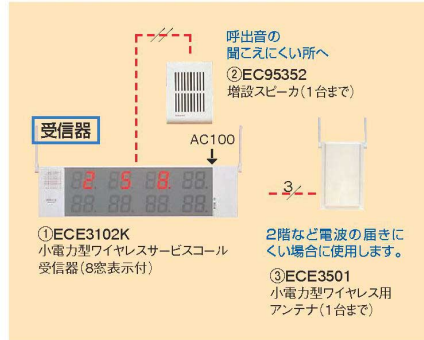

パンフレット番号	問合せ先	電話番号
20633-2062	株式会社クイックパック	0564-59-3525

ご注文の際は、**ページ・番号・商品コード**をご記入ください。

無線呼び出し機 **2062**

▼呼出・連絡
受信機1台で1~99までの呼出連絡を若い番号順で表示します。大規模店舗等にお薦めします。
※電波到達距離約40m(見通し距離)

①小電力型 ワイヤレスサービスコール 受信機

ページコード	商品コード	価格
ECE 3102K	4-2062-0101	¥278,000

受信機(8窓表示付)
サイズ:460×48×H120(アンテナ94.5)

お客様がお店のスタッフをお呼びするシステム

ワイヤレスだからレイアウト変更にも簡単に対応
スッキリデザインでお店にフィット

特長

- 1~99までの呼出連絡番号を表示しますから、席数の多い店でも表示ユニット1台でOKです。
- 呼出表示は、効率的接客に最適な若い番号順表示

表示番号は20種類まで記憶し、内先着8番号を表示します。

表示番号は1~99までの数字を若い順に表示します。また最優先の呼出には番号の右下にランプが点灯して表示します。

②ワイヤレスサービスコール 増設スピーカ

ページコード	商品コード	価格
EC 95352	4-2062-0201	¥2,580

サイズ:90×30×H120

③小電力型 ワイヤレスサービスコール ワイヤレス用アンテナ

ページコード	商品コード	価格
ECE 3501	4-2062-0301	¥27,900

サイズ:150×31×H240(アンテナ94.5)

小電力型 ワイヤレスサービスコール 卓上発信器

ページコード	サイズ	商品コード	価格
④ ECE3313W ホワイト	4-2062-0401	φ80×H36	¥15,400
⑤ ECE3313H ダークグレー	4-2062-0501	φ80×H36	¥15,400

サイズ:162×22×H120
※1ヶ所から点灯・消灯の集中操作ができる発信器です。

⑨小電力型 ワイヤレスサービスコール 集中消去器

ページコード	商品コード	価格
ECE 3206	4-2062-0901	¥34,100

162×22×H120
※受信機に表示された番号を消去する消去専用発信器です。

①ECE3102Kと②EC95352を組み合わせる場合は、2線コード
①ECE3102Kと③ECE3501を組み合わせる場合は、3線コード
以上の配線接続が必要です。他の組み合わせを①ECE3102Kにする
場合の配線接続は一切いりません。
※配線コードは、最寄りの電気店よりお求めください。