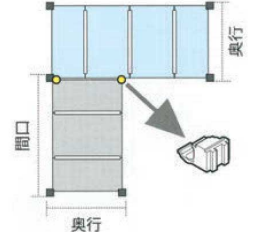

① 固定式かキャスター式かを選択

固定式はP2085へ、
可動式(キャスター式)はP2086へ

② 棚板はメッシュかソリッドを選択

棚板のメッシュの有無を選びます。

③ 棚板のサイズと枚数を選択

間口と奥行をお選びください。

④ ポールの高さを選択

両サイドで2組必要です。

スペースや用途に応じて、複雑なレイアウトにも対応できるエレメンツシェルフ。空間の間取寸法、棚段数、ポストの高さなどをお知らせください。お薦めするフロアプラン、三次元ビュー、必要な製品リストをご提案いたします。

L型、U型にシェルフを組むには

① エレメンツ用 左右コーナーコネクタ (2ヶ組) ECC

ページコード	商品コード	価格
4-2084-0101	8921110	¥1,840

- コーナーコネクタを使って基本ユニット2台を90°の角度でつなげたり、U字型につなぐことができます。
- コーナーコネクタセットは、シェルフ1段毎に片側で1組必要です。

コーナーコネクタは、1,220mmより短いトラスに使用してください。

お好みのシェルフが完成

このシェルフでは下記の組み合わせ

シェルフキット 可動式メッシュタイプ	1,070×460×4
ポールキット 可動式ポストキット	1,778×2
キャスター 自在キャスターブレーキ付×1 自在キャスターブレーキ無×1	

トレイ類の収納に

② キャンブロ カムシェルビング ドライングラック CSDR7 (151)

ページコード	商品コード	価格
4-2084-0201	8896500	¥17,800

- サイズ: 597×260×H95
- 奥行610mmのエレメントユニットに取り付けることができます。
- 水切り簡単、衛生的に保管できます。
- 少ない収納面積で、出し入れも簡単です。

奥行610mm専用