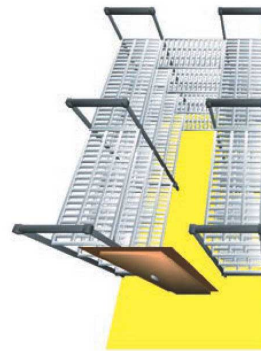

① 固定式かキャスター式かを選択

固定式はP2085へ、
可動式(キャスター式)はP2086へ

② 棚板はメッシュかソリッドを選択

棚板のメッシュの有無を選びます。

③ 棚板のサイズと枚数を選択

間口と奥行をお選びください。

④ ポールの高さを選択

両サイドで2組必要です。

スペースや用途に応じて、複雑なレイアウトにも対応できるエレメンツシェルフ。空間の間取寸法、棚段数、ポストの高さなどをお知らせください。お薦めするフロアプラン、三次元ビュー、必要な製品リストをご提案いたします。

L型、U型にシェルフを組むには

① エレメンツ用 左右コーナーコネクタ (2ヶ組) ECC

ページコード	商品コード	価格
4-2084-0101	8921110	¥1,840

- コーナーコネクタを使って基本ユニット2台を90°の角度でつなげたり、U字型につなぐことができます。
- コーナーコネクタセットは、シェルフ1段毎に片側で1組必要です。

コーナーコネクタは、1,220mmより短いトラスに使用してください。

お好みのシェルフが完成

このシェルフでは下記の組み合わせ

シェルフキット 可動式メッシュタイプ	1,070×460×4
ポールキット 可動式ポストキット	1,778×2
キャスター 自在キャスターブレーキ付×1 自在キャスターブレーキ無×1	

トレイ類の収納に

② キャンブロ カムシェルビング ドライングラック CSDR7 (151)

ページコード	商品コード	価格
4-2084-0201	8896500	¥17,800

- サイズ: 597×260×H95
- 奥行610mmのエレメントユニットに取り付けることができます。
- 水切り簡単、衛生的に保管できます。
- 少ない収納面積で、出し入れも簡単です。

奥行610mm専用