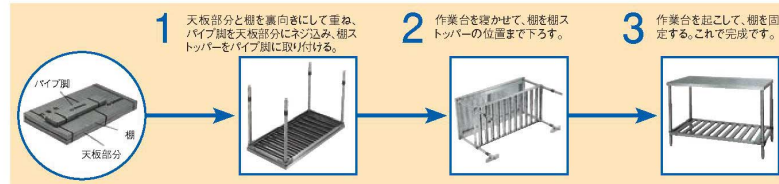

パンフレット番号	問合せ先	電話番号
20633-2120	株式会社クイックパック	0564-59-3525

ご注文の際は、
ページ・番号・商品コードをご記入ください。

作業台 **2120**

このページの全商品は **納期直B組立**

作業台(ベタ棚仕様)

●パイプ脚作業台の仕様表

総耐荷重：400kg 天板：250kg 棚：200kg

天板	SUS430 No.4仕上 板厚1.0mm(4545/6045/7545/9045/12045/15045/ 18045/6060/7560/9060/12060) 板厚1.2mm(15060/18060/9075/12075/15075/ 18075/9090/12090/15090/18090)	
引出	本体	SUS430 No.4仕上 板厚0.8mm
	引手	ステンレスプレス製品
支柱	パイプ	SUS430 φ38mm
	アジャスト	SUS304 アジャスト幅+30mm
スノコ棚	枠	SUS430 No.4仕上
	ベタ棚	SUS430 No.4仕上 板厚1.0mm

WB型

WDB型(片面引出付)

①パイプ脚 作業台 ベタ棚仕様 WB型 54

型式	寸法(mm)			重量(kg)	商品コード	価格
	間口	奥行	高さ			
WB- 4545	450	450	800	11.0	4-2120-0101 6645600	¥32,900
WB- 6045	600			12.6	4-2120-0102 6645700	¥36,000
WB- 7545	750			14.1	4-2120-0103 6645900	¥39,000
WB- 9045	900			16.5	4-2120-0104 6646100	¥43,200
WB-12045	1,200			20.3	4-2120-0105 6646500	¥50,400
WB-15045	1,500			24.2	4-2120-0106 6646900	¥57,500
WB-18045	1,800			28.0	4-2120-0107 6647300	¥64,200
WB- 6060	600			14.5	4-2120-0108 6645800	¥40,700
WB- 7560	750			16.3	4-2120-0109 6646000	¥44,300
WB- 9060	900			19.3	4-2120-0110 6646200	¥49,600
WB-12060	1,200	24.1	4-2120-0111 6646600	¥58,600		
WB-15060	1,500	30.6	4-2120-0112 6647000	¥68,400		
WB-18060	1,800	35.7	4-2120-0113 6647400	¥76,900		
WB- 9075	900	23.4	4-2120-0114 6646300	¥55,600		
WB-12075	1,200	29.6	4-2120-0115 6646700	¥66,200		
WB-15075	1,500	35.7	4-2120-0116 6647100	¥76,600		
WB-18075	1,800	41.9	4-2120-0117 6647500	¥86,400		
WB- 9090	900	26.4	4-2120-0118 6646400	¥61,400		
WB-12090	1,200	33.7	4-2120-0119 6646800	¥73,100		
WB-15090	1,500	40.9	4-2120-0120 6647200	¥84,900		
WB-18090	1,800	48.1	4-2120-0121 6647600	¥95,600		