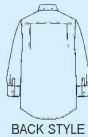

材質:プロロード(ポリエステル65%・綿35%)

82 バスホック  
洗浄ラック

83 カート・台車

84 コニフォーム

77 卓上サイン  
メニュー

78 福祉・養育用品

79 店舗備品  
インテリア

80 店舗備品  
防災用品

男女兼用 スキッパーボタンダウンシャツ

サイズ	肩巾 (cm)	胸囲 (cm)	着丈 (cm)	袖丈 (cm)	③CH4420-0 ホワイト	④CH4420-2 ピンク	⑤CH4420-8 グレー	⑥CH4420-9 ブラック	価格
SS	38	97.5	59	42	4-2261-0301 4311740	4-2261-0401 4311810	4-2261-0501 4311880	4-2261-0601 4311950	¥9,200
S	39	102.5	60	43	4-2261-0302 4311750	4-2261-0402 4311820	4-2261-0502 4311890	4-2261-0602 4311960	¥9,200
M	45	113.5	72	47.5	4-2261-0303 4311760	4-2261-0403 4311830	4-2261-0503 4311900	4-2261-0603 4311970	¥9,200
L	46	118.5	74	49	4-2261-0304 4311770	4-2261-0404 4311840	4-2261-0504 4311910	4-2261-0604 4311980	¥9,200
LL	47	123.5	74	49.5	4-2261-0305 4311780	4-2261-0405 4311850	4-2261-0505 4311920	4-2261-0605 4311990	¥9,200
3L	48	128.5	74	50	4-2261-0306 4311790	4-2261-0406 4311860	4-2261-0506 4311930	4-2261-0606 4312000	¥9,200
4L	49	133.5	74	50.5	4-2261-0307 4311800	4-2261-0407 4311870	4-2261-0507 4311940	4-2261-0607 4312010	¥9,200

材質:ストレッチバーバリー(ポリエステル65%・綿35%)

ストライプシャツ・長袖

サイズ	ネック (cm)	肩巾 (cm)	胸囲 (cm)	着丈 (cm)	袖丈 (cm)	⑦CH4497-1 ホワイトブルー	⑧CH4497-7 ホワイトベージュ	⑨CH4497-8 ホワイトグレー	価格
SS	35.5	38	98	69	54	4-2261-0701 2223580	4-2261-0801 2223650	4-2261-0901 2223720	¥7,800
S	37	40	103	71	55	4-2261-0702 2223590	4-2261-0802 2223660	4-2261-0902 2223730	¥7,800
M	38.5	42	108	75	57	4-2261-0703 2223600	4-2261-0803 2223670	4-2261-0903 2223740	¥7,800
L	40	44	113	77	59	4-2261-0704 2223610	4-2261-0804 2223680	4-2261-0904 2223750	¥7,800
LL	41.5	46	118	79	60	4-2261-0705 2223620	4-2261-0805 2223690	4-2261-0905 2223760	¥7,800
3L	43	48	123	81	61	4-2261-0706 2223630	4-2261-0806 2223700	4-2261-0906 2223770	¥7,800
4L	44.5	50	128	81	60	4-2261-0707 2223640	4-2261-0807 2223710	4-2261-0907 2223780	¥7,800