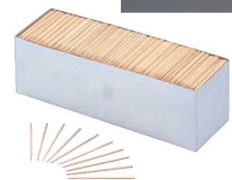

㉑たこ焼楊枝 1kg

ページコード	商品コード	価格
4-2307-2301	8226400	¥2,800

φ2.5×80(1kg 約3,800本入)
材質:白樺
●たこ焼が取り易いように先にすべり止めが付いています。

80 店舗備品・防災用品

●このカタログに掲載されている価格は、2024年9月1日現在のもので、税抜価格です。 ●価格・仕様は予告なしに変更する場合があります。予めご了承ください。