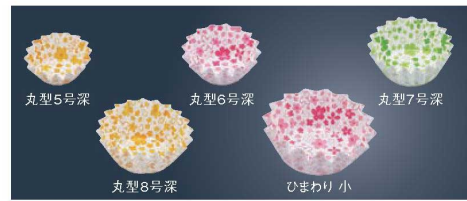

パンフレット番号	問合せ先	電話番号
20633-2310	株式会社クイックパック	0564-59-3525

ご注文の際は、
ページ・番号・商品コードをご記入ください。

フィルムケース・カップ 2310

ココ・ケース (500枚入)

	底径	高さ	①赤	②黄	③緑	価格
丸型 5号深	φ30	23	4-2310-0101 5754600	4-2310-0201 5754610	4-2310-0301 5754620	¥1,300
丸型 6号深	φ40	25	4-2310-0102 5754630	4-2310-0202 5754640	4-2310-0302 5754650	¥1,500
丸型 7号深	φ42	29	4-2310-0103 5754660	4-2310-0203 5754670	4-2310-0303 5754680	¥1,800
丸型 8号深	φ48	31	4-2310-0104 5754690	4-2310-0204 5754700	4-2310-0304 5754710	¥2,200
丸型 9号深	φ55	30	4-2310-0105 5754720	4-2310-0205 5754730	4-2310-0305 5754740	¥2,400
丸型10号深	φ55	36	4-2310-0106 5754750	4-2310-0206 5754760	4-2310-0306 5754770	¥2,900
丸型ひまわり小	φ58	33	4-2310-0107 5754780	4-2310-0207 5754790	4-2310-0307 5754800	¥2,300
丸型ひまわり大	φ58	40	4-2310-0108 5754810	4-2310-0208 5754820	4-2310-0308 5754830	¥2,600
小判型 7号	65×30	30	4-2310-0109 5754840	4-2310-0209 5754850	4-2310-0309 5754860	¥1,900
小判型 8号	70×40	30	4-2310-0110 5754870	4-2310-0210 5754880	4-2310-0310 5754890	¥2,200
小判型 9号	70×45	30	4-2310-0111 5754900	4-2310-0211 5754910	4-2310-0311 5754920	¥2,400
小判型10号	98×60	30	4-2310-0112 5754930	4-2310-0212 5754940	4-2310-0312 5754950	¥3,000
正角	60×60	30	4-2310-0113 5754960	4-2310-0213 5754970	4-2310-0313 5754980	¥2,500
角大	70×50	30	4-2310-0114 5754990	4-2310-0214 5755000	4-2310-0314 5755010	¥2,600
角特大	85×55	30	4-2310-0115 5755020	4-2310-0215 5755030	4-2310-0315 5755040	¥2,700

材質:紙+PET 耐熱温度:180℃ 厚み:70ミクロン

ココ・ケース (500枚入) 小花柄

	底径	高さ	④グリーン	⑤ピンク	⑥イエロー	価格
丸型5号深	φ30	23	4-2310-0401 2135680	4-2310-0501 2135681	4-2310-0601 2135682	¥1,200
丸型6号深	φ40	25	4-2310-0402 2135690	4-2310-0502 2135691	4-2310-0602 2135692	¥1,400
丸型7号深	φ42	29	4-2310-0403 2135700	4-2310-0503 2135701	4-2310-0603 2135702	¥1,800
丸型8号深	φ48	31	4-2310-0404 2135710	4-2310-0504 2135711	4-2310-0604 2135712	¥2,000
ひまわり小	φ58	33	4-2310-0405 2135720	4-2310-0505 2135721	4-2310-0605 2135722	¥2,300