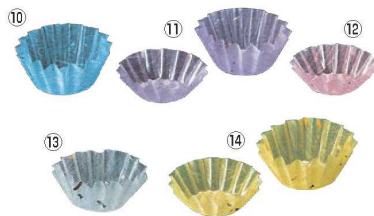

材質:紙+PET 耐熱温度:180℃ 厚み:70ミクロン

ココ・ケース (500枚入) 小花柄

	底径	高さ	④グリーン	⑤ピンク	⑥イエロー	価格
丸型5号深	φ30	23	4-2310-0401 2135680	4-2310-0501 2135681	4-2310-0601 2135682	¥1,200
丸型6号深	φ40	25	4-2310-0402 2135690	4-2310-0502 2135691	4-2310-0602 2135692	¥1,400
丸型7号深	φ42	29	4-2310-0403 2135700	4-2310-0503 2135701	4-2310-0603 2135702	¥1,800
丸型8号深	φ48	31	4-2310-0404 2135710	4-2310-0504 2135711	4-2310-0604 2135712	¥2,000
ひまわり小	φ58	33	4-2310-0405 2135720	4-2310-0505 2135721	4-2310-0605 2135722	¥2,300

材質:紙+PET 耐熱温度:180℃ 厚み:70ミクロン

⑦ベジカップ レタス柄 (500枚入)

	ページコード	底径	高さ	商品コード	価格
丸型 5号深	4-2310-0701	φ30×23	2135600	¥1,200	
丸型 6号深	4-2310-0702	φ40×25	2135610	¥1,500	
丸型 7号深	4-2310-0703	φ42×29	2135620	¥1,800	
丸型 8号深	4-2310-0704	φ48×31	2135630	¥2,200	
丸型 9号深	4-2310-0705	φ55×30	2135640	¥2,400	
丸型10号深	4-2310-0706	φ55×36	2135650	¥3,000	
ひまわり小	4-2310-0707	φ58×33	2135660	¥2,500	
ひまわり大	4-2310-0708	φ58×40	2135670	¥2,700	

材質:紙+PET 耐熱温度:180℃ 厚み:70ミクロン

お子様用弁当に!

ココ・ケース (500枚入)

	底径	高さ	⑧さる	⑨ねこ	価格
丸型4号深	φ28	21	4-2310-0801 1026840	4-2310-0901 1026850	¥1,450
丸型5号深	φ30	23	4-2310-0802 1026860	4-2310-0902 1026870	¥1,500
丸型6号深	φ40	25	4-2310-0803 1026880	4-2310-0903 1026890	¥1,700
丸型7号深	φ42	29	4-2310-0804 1026900	4-2310-0904 1026910	¥2,100

材質:紙+PET 耐熱温度:180℃ 厚み:70ミクロン

金箔カップ (500枚入)

	ページコード	外寸	商品コード	価格
⑩青	M33-565	4-2310-1001	φ95 5471600	¥5,000
⑪紫	M33-571	4-2310-1101	φ95 5471800	¥5,000
	M33-570	4-2310-1102	φ75 5471900	¥3,900
⑫桃	M33-558	4-2310-1201	φ75 5472100	¥3,900
⑬白	M33-556	4-2310-1301	φ95 5472200	¥5,000
⑭黄	M33-568	4-2310-1401	φ95 5472400	¥5,000
	M33-567	4-2310-1402	φ75 5472500	¥3,900