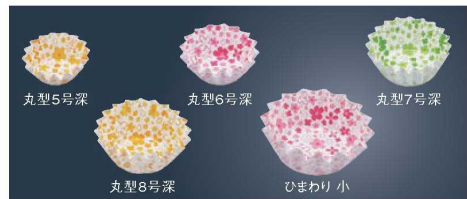

パンフレット番号	問合せ先	電話番号
20633-2310	株式会社クイックパック	0564-59-3525

ご注文の際は、
ページ・番号・商品コードをご記入ください。

フィルムケース・カップ 2310

ココ・ケース (500枚入)

	底径	高さ	①赤	②黄	③緑	価格
丸型 5号深	φ30	23	4-2310-0101 5754600	4-2310-0201 5754610	4-2310-0301 5754620	¥1,300
丸型 6号深	φ40	25	4-2310-0102 5754630	4-2310-0202 5754640	4-2310-0302 5754650	¥1,500
丸型 7号深	φ42	29	4-2310-0103 5754660	4-2310-0203 5754670	4-2310-0303 5754680	¥1,800
丸型 8号深	φ48	31	4-2310-0104 5754690	4-2310-0204 5754700	4-2310-0304 5754710	¥2,200
丸型 9号深	φ55	30	4-2310-0105 5754720	4-2310-0205 5754730	4-2310-0305 5754740	¥2,400
丸型10号深	φ55	36	4-2310-0106 5754750	4-2310-0206 5754760	4-2310-0306 5754770	¥2,900
丸型ひまわり小	φ58	33	4-2310-0107 5754780	4-2310-0207 5754790	4-2310-0307 5754800	¥2,300
丸型ひまわり大	φ58	40	4-2310-0108 5754810	4-2310-0208 5754820	4-2310-0308 5754830	¥2,600
小判型 7号	65×30	30	4-2310-0109 5754840	4-2310-0209 5754850	4-2310-0309 5754860	¥1,900
小判型 8号	70×40	30	4-2310-0110 5754870	4-2310-0210 5754880	4-2310-0310 5754890	¥2,200
小判型 9号	70×45	30	4-2310-0111 5754900	4-2310-0211 5754910	4-2310-0311 5754920	¥2,400
小判型10号	98×60	30	4-2310-0112 5754930	4-2310-0212 5754940	4-2310-0312 5754950	¥3,000
正角	60×60	30	4-2310-0113 5754960	4-2310-0213 5754970	4-2310-0313 5754980	¥2,500
角大	70×50	30	4-2310-0114 5754990	4-2310-0214 5755000	4-2310-0314 5755010	¥2,600
角特大	85×55	30	4-2310-0115 5755020	4-2310-0215 5755030	4-2310-0315 5755040	¥2,700

材質:紙+PET 耐熱温度:180℃ 厚み:70ミクロン

ココ・ケース (500枚入) 小花柄

	底径	高さ	④グリーン	⑤ピンク	⑥イエロー	価格
丸型5号深	φ30	23	4-2310-0401 2135680	4-2310-0501 2135681	4-2310-0601 2135682	¥1,200
丸型6号深	φ40	25	4-2310-0402 2135690	4-2310-0502 2135691	4-2310-0602 2135692	¥1,400
丸型7号深	φ42	29	4-2310-0403 2135700	4-2310-0503 2135701	4-2310-0603 2135702	¥1,800
丸型8号深	φ48	31	4-2310-0404 2135710	4-2310-0504 2135711	4-2310-0604 2135712	¥2,000
ひまわり小	φ58	33	4-2310-0405 2135720	4-2310-0505 2135721	4-2310-0605 2135722	¥2,300