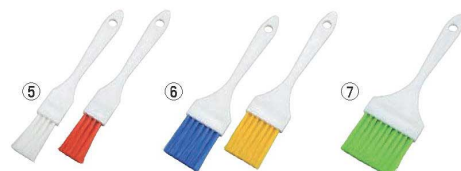

バーキュート ベストリーブラシ ソフトタイプ

幅	白	赤	青	黄	緑	価格
⑤30mm	4-2396-0501 7729500	4-2396-0502 7729600	4-2396-0503 7729700	4-2396-0504 7729800	4-2396-0505 7729900	¥3,340
⑥50mm	4-2396-0601 7730000	4-2396-0602 7730100	4-2396-0603 7730200	4-2396-0604 7730300	4-2396-0605 7730400	¥3,630
⑦70mm	4-2396-0701 7730500	4-2396-0702 7730600	4-2396-0703 7730700	4-2396-0704 7730800	4-2396-0705 7730900	¥3,570

全長:215mm 毛の長さ:50mm
材質:ハケ部分/PBT(ポリブチレンテレフタレート)(耐熱温度:120℃)
柄部分/ポリプロピレン