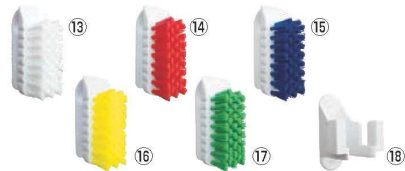

バーキュート 私の爪ブラシ

ページコード	商品コード	価格
⑬白 4-2396-1301	3122500	¥720
⑭赤 4-2396-1401	3122600	¥720
⑮青 4-2396-1501	3122700	¥720
⑯黄 4-2396-1601	3122800	¥720
⑰緑 4-2396-1701	3122900	¥720

サイズ:30×78 毛の長さ:18
材質:毛/PBT 台/ポリプロピレン
⑱専用ホルダー 4-2396-1801 3123500 ¥190
21×63×H42
※取付用両面テープ付き

- ●150℃まで耐えられる高耐熱性素材。高温消毒も可能でパクリアの繁殖を抑え、衛生面でも安心です。
- ●短毛で爪の洗浄、長毛で肘から先、手のひら全体をやさしく洗えます。
- ※ホルダーは別売りです。

BURR-KINTA

金属検出機で検出可能なブラシ素材を採用 ⑱~⑳は 金探対応

⑱バーキンタ たわし

ページコード	商品コード	価格
4-2396-1901	1013850	¥2,200

サイズ:30×150
毛の長さ:40
重量:55g
材質:PBT(鉄成分入り)
●特殊構造により垢にくきがアップし、万が一抜けても金属検出器で検知できます。
※金属検出機の設定、製造されている食品の種類や形状等により検出可能な樹脂片の大きさが異なります。

⑳バーキンタ ミゾッコブラシ

ページコード	ブラシ長さ	全長	商品コード	価格	
Jタイプ グレー	4-2396-2001	80	215	6529000	¥2,400
Jタイプ グレー用 スペア	4-2396-2002			6529010	¥1,560

- ●ブラシ素材が金属検出機で検出できます。
- ●鋭縁の清掃や狭い場所の清掃に適しています。
- ※金属検出機の設定、製造されている食品の種類や形状等により検出可能な樹脂片の大きさが異なります。

㉑バーキンタ 長柄ブラシ ソフト

ページコード	商品コード	価格	
66702152	4-2396-2201	4764910	¥7,090

幅48×全長410 毛丈:50
材質:毛/PBT(鉄成分入り)
ブラシ台/ポリプロピレン
耐熱温度:134℃
●香什、バット、寸胴などの洗浄に最適
※金属検出機の設定、製造されている食品の種類や形状等により検出可能な樹脂片の大きさが異なります。

㉒バーキンタ ボードブラシ

ページコード	商品コード	価格	
66550612	4-2396-2101	4764810	¥4,900

幅52×全長120 毛丈:25
材質:毛/PBT(鉄成分入り)
ブラシ台/ポリプロピレン
耐熱温度:140℃
●ブラシ素材が金属検出器で検出できます。
●まな板や広い平面の洗浄に最適です。
※金属検出機の設定、製造されている食品の種類や形状等により検出可能な樹脂片の大きさが異なります。