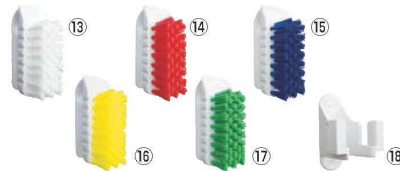

バーキュート 私の爪ブラシ

ページコード	商品コード	価格
⑬白 4-2396-1301	3122500	¥720
⑭赤 4-2396-1401	3122600	¥720
⑮青 4-2396-1501	3122700	¥720
⑯黄 4-2396-1601	3122800	¥720
⑰緑 4-2396-1701	3122900	¥720

サイズ:30×78 毛の長さ:18
材質:毛/PBT 台/ポリプロピレン
⑱専用ホルダー 4-2396-1801 3123500 ¥190
21×63×H42
※取付用両面テープ付き

- ●150℃まで耐えられる高耐熱性素材。高温消毒も可能でパクリアの繁殖を抑え、衛生面でも安心です。
- ●短毛で爪の洗浄、長毛で肘から先、手のひら全体をやさしく洗えます。
- ※ホルダーは別売りです。

BURR-KINTA

金属検出機で検出可能なブラシ素材を採用 ⑱~⑳は 金探対応

⑱バーキンタ たわし

ページコード	商品コード	価格
4-2396-1901	1013850	¥2,200

サイズ:30×150
毛の長さ:40
重量:55g
材質:PBT(鉄成分入り)
●特殊構造により垢にくきがアップし、万が一抜けても金属検出器で検知できます。
※金属検出機の設定、製造されている食品の種類や形状等により検出可能な樹脂片の大きさが異なります。