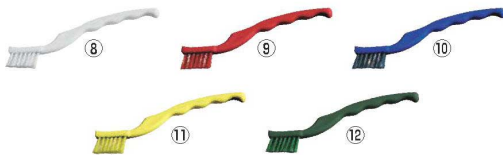

バーキュートプラス
歯ブラシ型ブラシ

ページコード	商品コード	価格
⑧白 4-2396-0801	4765710	¥580
⑨赤 4-2396-0901	4765810	¥580
⑩青 4-2396-1001	4765910	¥580
⑪黄 4-2396-1101	4766001	¥580
⑫緑 4-2396-1201	4766101	¥580

サイズ:12×178 毛の長さ17mm
耐熱温度:130℃
●ブラシの幅が12mmなので、食品機械の細かい部分や溝の清掃に最適です。