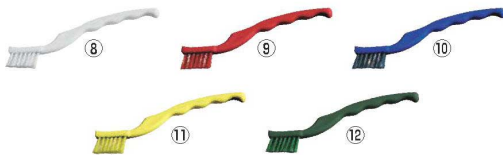

バーキュートプラス 歯ブラシ型ブラシ

ページコード	商品コード	価格
⑧白 4-2396-0801	4765710	¥580
⑨赤 4-2396-0901	4765810	¥580
⑩青 4-2396-1001	4765910	¥580
⑪黄 4-2396-1101	4766001	¥580
⑫緑 4-2396-1201	4766101	¥580

サイズ:12×178 毛の長さ17mm
耐熱温度:130℃
●ブラシの幅が12mmなので、食品機械の細かい部分や溝の清掃に最適です。