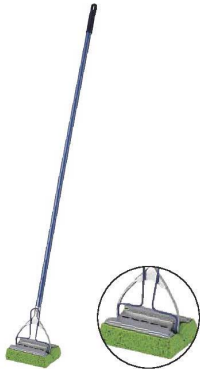

パンフレット番号	問合せ先	電話番号
20633-2482	株式会社クイックパック	0564-59-3525

ご注文の際は、
ページ・番号・商品コードをご記入ください。

吸水モップ・ワイパー 2482

①デカ吸水モップ 伸縮柄

ページコード	商品コード	価格
4-2482-0101	5303540	¥7,900

幅390×全長900～1,260
材質:柄/アルミ
スポンジ/PVA
柄(持ち手)/ABS
●ワイドタイプで、一度に広範囲のお掃除ができます。
スベア
4-2482-0102 5303550 ¥2,500

②フルツ 伸縮柄 吸水モップ

ページコード	商品コード	価格
4-2482-0201	2954400	¥6,100

幅280×全長860～1,260
材質:柄/アルミ
スポンジ/PVA
柄(持ち手)/ABS
●レバー操作で手を汚さずに絞れます。
スベア
4-2482-0202 2954500 ¥1,800

③グングン吸水激絞りワイパー F AZ259 ㊦

ページコード	商品コード	価格
4-2482-0301	1681900	¥2,200

幅270 柄の長さ990～1,300
材質:スポンジ/PVA 柄/アルミ
ヘッド/ポリプロピレン
スベア1P SQ089
4-2482-0302 1210080 ¥630

④グングン吸水激絞りワイパーミニ AZ262 ㊦

ページコード	商品コード	価格
4-2482-0401	1210090	¥1,200

幅180×全長440
材質:ヘッド/ポリプロピレン
スポンジ/PVA
スベア1P SQA11
4-2482-0402 1210310 ¥500

⑤コンドル シルバーワイパー U ㊦

ページコード	商品コード	価格
4-2482-0501	5328400	¥3,800

幅180×全長1,430
材質:ハンドル/スチール
スポンジ/セルローズ
プレート/スチール
スベア
4-2482-0502 5328500 ¥2,000
●クッションフロア、タイルなどに。
●水絞りはレバー操作でワンタッチ。手を濡らさずに絞れます。

⑥SWシルバーワイパーワイド WAタイプ ㊦