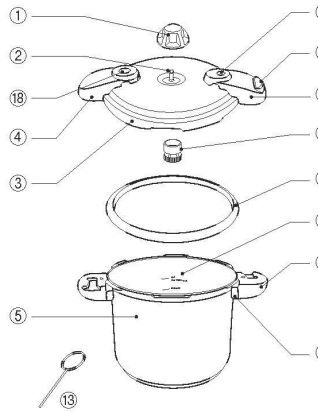

パンフレット番号	問合せ先	電話番号
20633-2530	株式会社クイックパック	0564-59-3525

ご注文の際は、  
ページ・番号・商品コードをご記入ください。

資料集 2530

P149-①～④ ワンダーシェフ圧力鍋 30ℓ、16ℓ、20ℓ、15ℓ

① 圧力調整装置 (おもり) 4-2530-0001 2004310 製造中止	⑦ ノズルフィルター
② 圧力調整装置 (ノズル) 4-2530-0002 2004321 ¥3,700	⑧ パッキング (28cm) 15、20ℓ用 4-2530-0002 2004321 ¥3,700
③ フロート式安全装置 (赤色)	⑧ パッキング (34.5cm) 16、30ℓ用 4-2530-0003 2004540 ¥6,900
④ 特別安全装置	⑨ 本体取っ手
⑤ ふた取っ手	⑩ 本体
⑥ ふた	⑪ 掃除ピン

P149-⑥、⑦ ワンダーシェフ圧力鍋 10ℓ、8ℓ

① 圧力調整装置 (おもり) 4-2530-0004 2003910 ¥2,300	⑥ フロート式安全装置 (赤色) 旧
② 圧力調整装置 (ノズル)	⑥ フロート式安全装置 (シルバー) 新
③ ふた	⑦ プッシュボタン
④ ふた取っ手B	⑧ ふた取っ手A
⑤ 本体	⑨ ノズルフィルター
⑥ フロート式安全装置 (赤色) 旧	⑩ パッキング (23cm) 4-2530-0005 2003920 ¥2,600
⑥ フロート式安全装置 (シルバー) 新	⑪ 最高水位線 (MAX)
⑦ プッシュボタン	⑫ 本体取っ手 旧 4-2530-0006 2003950 ¥2,400
⑧ ふた取っ手A	⑫ 本体取っ手 新 4-2530-0007 2003951 ¥2,400
⑨ ノズルフィルター	⑬ 掃除ピン
⑩ パッキング (23cm) 4-2530-0005 2003920 ¥2,600	⑭ 特別安全装置 (黒色)
⑪ 最高水位線 (MAX)	⑮ 本体取っ手のハカマ
⑫ 本体取っ手 旧 4-2530-0006 2003950 ¥2,400	
⑫ 本体取っ手 新 4-2530-0007 2003951 ¥2,400	

●印は新旧タイプがございます。  
※修理扱いになります。

オーセンティック 圧力鍋 10ℓ

① しめハンドル (ネジ付) 5102 4-2530-0011 0173700 ¥2,080	⑥ 安全弁一式 SS-980559
② 機能弁おもり (スプリング付) 790076 4-2530-0012 0173601 ¥1,840	⑥ アーム 10-18L 5106
③ おもり用スプリング (2個セット) 5131	⑦ 芯棒一式 5129
④ ノズル一式 SS-980664	⑧ 座金 SS-980629
⑤ 安全弁一式 SS-980559	⑨ ふた単体 (パッキング付) SS-980557
⑥ アーム 10-18L 5106	⑩ パッキング 10-18L用 (黒 棒状) 5288 4-2530-0013 0174301 ¥2,080
⑦ 芯棒一式 5129	⑪ 中かご 10L用 SS-980140
⑧ 座金 SS-980629	⑫ 本体取っ手 (ネジ付) 1個 5127 4-2530-0014 0174400 ¥1,280
⑨ ふた単体 (パッキング付) SS-980557	⑬ 中かご合 (低) 792691B
⑩ パッキング 10-18L用 (黒 棒状) 5288 4-2530-0013 0174301 ¥2,080	取扱説明書 4134888
⑪ 中かご 10L用 SS-980140	レシピ (33種 低圧/高压) 4133614
⑫ 本体取っ手 (ネジ付) 1個 5127 4-2530-0014 0174400 ¥1,280	
⑬ 中かご合 (低) 792691B	