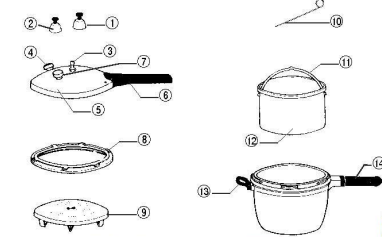

P151-④ ヘイワ圧力鍋 PC-28A、PC-45A、PC-60A

① 圧力調整重いおもり W-2 4-2530-0015 8316123 ¥2,200	⑥ 蓋取手
② 圧力調整軽いおもり W-4 4-2530-0016 8316121 ¥1,800	⑦ 安全弁 No.1 (スプリング式)
③ ノズル	⑧ PC-28A用コムパッキング 4-2530-0017 8316110 ¥1,800
④ 安全弁 No.2 (チップ式)	⑧ PC-45A用コムパッキング 4-2530-0018 8316210 ¥1,900
⑤ 蓋	⑧ PC-60A用コムパッキング 4-2530-0019 8316310 ¥2,000
⑥ 蓋取手	⑨ むし板
⑦ 安全弁 No.1 (スプリング式)	⑩ 掃除棒 (点検用)
⑧ PC-28A用コムパッキング 4-2530-0017 8316110 ¥1,800	⑪ 内鍋取手
⑧ PC-45A用コムパッキング 4-2530-0018 8316210 ¥1,900	⑫ 内鍋
⑧ PC-60A用コムパッキング 4-2530-0019 8316310 ¥2,000	⑬ 補助手
⑨ むし板	⑭ 本体取手
⑩ 掃除棒 (点検用)	
⑪ 内鍋取手	
⑫ 内鍋	
⑬ 補助手	
⑭ 本体取手	

●このカタログに掲載されている価格は、2024年9月1日現在のものです。税抜価格です。 ●価格・仕様は予告なしに変更する場合があります。予めご了承ください。