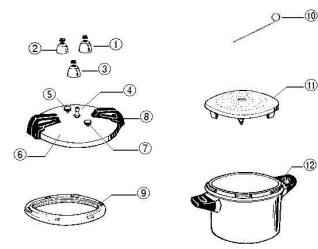

P149-⑥、⑦ ワンダーシェフ圧力鍋 10ℓ、8ℓ

① 圧力調整装置 (おもり) 4-2530-0004 2003910 ¥2,300	⑥ フロート式安全装置 (赤色) 旧
② 圧力調整装置 (ノズル)	⑥ フロート式安全装置 (シルバー) 新
③ ふた	⑦ プッシュボタン
④ ふた取っ手B	⑧ ふた取っ手A
⑤ 本体	⑨ ノズルフィルター
⑥ フロート式安全装置 (赤色) 旧	⑩ パッキング (23cm) 4-2530-0005 2003920 ¥2,600
⑥ フロート式安全装置 (シルバー) 新	⑪ 最高水位線 (MAX)
⑦ プッシュボタン	⑫ 本体取っ手 旧 4-2530-0006 2003950 ¥2,400
⑧ ふた取っ手A	⑫ 本体取っ手 新 4-2530-0007 2003951 ¥2,400
⑨ ノズルフィルター	⑬ 掃除ピン
⑩ パッキング (23cm) 4-2530-0005 2003920 ¥2,600	⑭ 特別安全装置 (黒色)
⑪ 最高水位線 (MAX)	⑮ 本体取っ手のハカマ
⑫ 本体取っ手 旧 4-2530-0006 2003950 ¥2,400	
⑫ 本体取っ手 新 4-2530-0007 2003951 ¥2,400	

●印は新旧タイプがございます。  
※修理扱いになります。

オーセンティック 圧力鍋 10ℓ

① しめハンドル (ネジ付) 5102 4-2530-0011 0173700 ¥2,080	⑥ 安全弁一式 SS-980559
② 機能弁おもり (スプリング付) 790076 4-2530-0012 0173601 ¥1,840	⑥ アーム 10-18L 5106
③ おもり用スプリング (2個セット) 5131	⑦ 芯棒一式 5129
④ ノズル一式 SS-980664	⑧ 座金 SS-980629
⑤ 安全弁一式 SS-980559	⑨ ふた単体 (パッキング付) SS-980557
⑥ アーム 10-18L 5106	⑩ パッキング 10-18L用 (黒 棒状) 5288 4-2530-0013 0174301 ¥2,080
⑦ 芯棒一式 5129	⑪ 中かご 10L用 SS-980140
⑧ 座金 SS-980629	⑫ 本体取っ手 (ネジ付) 1個 5127 4-2530-0014 0174400 ¥1,280
⑨ ふた単体 (パッキング付) SS-980557	⑬ 中かご合 (低) 792691B
⑩ パッキング 10-18L用 (黒 棒状) 5288 4-2530-0013 0174301 ¥2,080	取扱説明書 4134888
⑪ 中かご 10L用 SS-980140	レシピ (33種 低圧/高压) 4133614
⑫ 本体取っ手 (ネジ付) 1個 5127 4-2530-0014 0174400 ¥1,280	
⑬ 中かご合 (低) 792691B	

※印は部品販売不可。修理扱いになります。

P151-②、③ ヘイワ圧力鍋 PCD-10W、20W

① 圧力調整重いおもり W-3 (PCD-10W用) 4-2530-0008 8316120 ¥2,200	④ ノズル
② 圧力調整軽いおもり W-4 (PCD-10W用) 4-2530-0009 8316121 ¥1,800	⑤ 安全弁 No.2 (チップ式)
③ おもり W-6 (PCD-20W用) 4-2530-0010 8316122 ¥4,000	⑥ 蓋
④ ノズル	⑦ 安全弁 No.1 (スプリング式)
⑤ 安全弁 No.2 (チップ式)	⑧ 蓋取手
⑥ 蓋	⑨ コムパッキング
⑦ 安全弁 No.1 (スプリング式)	⑩ 掃除棒 (点検用)
⑧ 蓋取手	⑪ むし板
⑨ コムパッキング	⑫ 本体取手
⑩ 掃除棒 (点検用)	
⑪ むし板	
⑫ 本体取手	