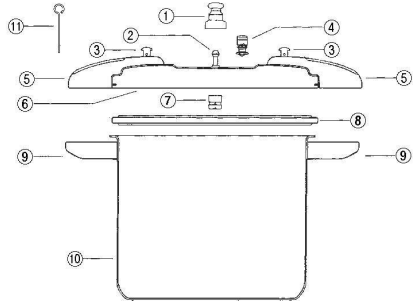

パンフレット番号	問合せ先	電話番号
20633-2530	株式会社クイックパック	0564-59-3525

ご注文の際は、  
ページ・番号・商品コードをご記入ください。

資料集 2530

P149-①～④ ワンダーシェフ圧力鍋 30ℓ、16ℓ、20ℓ、15ℓ

① 圧力調整装置 (おもり) 4-2530-0001 2004310 製造中止	⑦ ノズルフィルター
② 圧力調整装置 (ノズル) 4-2530-0002 2004321 ¥3,700	⑧ パッキング (28cm) 15、20ℓ用 4-2530-0002 2004321 ¥3,700
③ フロート式安全装置 (赤色)	⑧ パッキング (34.5cm) 16、30ℓ用 4-2530-0003 2004540 ¥6,900
④ 特別安全装置	⑨ 本体取っ手
⑤ ふた取っ手	⑩ 本体
⑥ ふた	⑪ 掃除ピン

P149-⑥、⑦ ワンダーシェフ圧力鍋 10ℓ、8ℓ

① 圧力調整装置 (おもり) 4-2530-0004 2003910 ¥2,300	⑥ フロート式安全装置 (赤色) 旧
② 圧力調整装置 (ノズル)	⑥ フロート式安全装置 (シルバー) 新
③ ふた	⑦ プッシュボタン
④ ふた取っ手B	⑧ ふた取っ手A
⑤ 本体	⑨ ノズルフィルター
⑥ フロート式安全装置 (赤色) 旧	⑩ パッキング (23cm) 4-2530-0005 2003920 ¥2,600
⑥ フロート式安全装置 (シルバー) 新	⑪ 最高水位線 (MAX)
⑦ プッシュボタン	⑫ 本体取っ手 旧 4-2530-0006 2003950 ¥2,400
⑧ ふた取っ手A	⑫ 本体取っ手 新 4-2530-0007 2003951 ¥2,400
⑨ ノズルフィルター	⑬ 掃除ピン
⑩ パッキング (23cm) 4-2530-0005 2003920 ¥2,600	⑭ 特別安全装置 (黒色)
⑪ 最高水位線 (MAX)	⑮ 本体取っ手のハカマ
⑫ 本体取っ手 旧 4-2530-0006 2003950 ¥2,400	
⑫ 本体取っ手 新 4-2530-0007 2003951 ¥2,400	