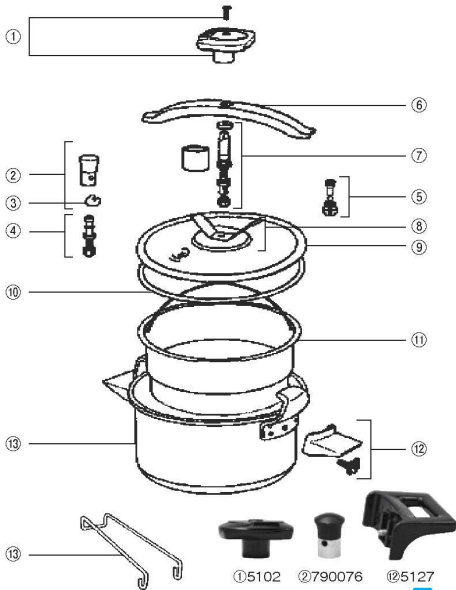

オーセンティック 圧力鍋 10ℓ

① しめハンドル (ネジ付) 5102 4-2530-0011 0173700 ¥2,080
② 機能弁おもり (スプリング付) 790076 4-2530-0012 0173601 ¥1,840
③ おもり用スプリング (2個セット) 5131
④ ノズル一式 SS-980664
⑤ 安全弁一式 SS-980559
⑥ アーム 10-18L 5106
⑦ 芯棒一式 5129
⑧ 座金 SS-980629
⑨ ふた単体 (パッキング付) SS-980557
⑩ パッキング 10-18L用 (黒 棒状) 5288 4-2530-0013 0174301 ¥2,080
⑪ 中かご 10L用 SS-980140
⑫ 本体取っ手 (ネジ付) 1個 5127 4-2530-0014 0174400 ¥1,280
⑬ 中かご合 (低) 792691B
取扱説明書 4134888
レシピ (33種 低圧/高压) 4133614

※印は部品販売不可。修理扱いになります。