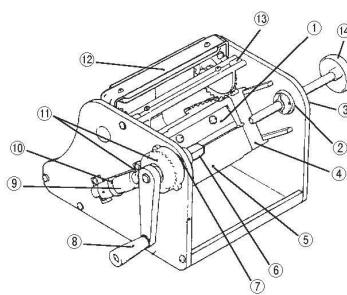

P407-⑧ PCつま一番 HS-313

① 回転板	⑧ 平刃押え 4-2538-0005 2930420 ¥2,000 ㊦
② レバー	⑨ サラネジ2ヶ
③ 主軸(シャフト)	⑩ クシ刃1.0mm 4-2538-0006 0769020 ¥3,000 ㊦
④ ハンドル 4-2538-0003 2930430 ¥1,400 ㊦	⑪ クシ刃押え 4-2538-0007 2930400 ¥400 ㊦
⑤ ベース	⑫ ナベネジ2ヶ
⑥ 刃物カセット	⑬ 機構部カバー
⑦ 平刃 4-2538-0004 0768900 ¥1,300 ㊦	

P408-① つま太郎

① エッジ(平刃)	4-2538-0008 3928800 ¥1,800
② シャフト止	4-2538-0009 3929700 ¥900
③ 移動ツメ(2ヶ1組)	4-2538-0010 3930300 ¥800
④ サイドシャフト(移動ツメ1ヶ付)	4-2538-0011 3929500 ¥2,000
⑤ ラックスタンド	4-2538-0012 3928600 ¥4,600
⑥ かつらむきブレン	4-2538-0013 3928400 ¥1,800
⑦ シャフト受	4-2538-0014 3929800 ¥400
⑧ ハンドル	4-2538-0015 3928502 ¥2,300
⑨ カムリング	4-2538-0016 3928710 ¥200
⑩ 偏心カム	4-2538-0017 3929000 ¥5,000
⑪ ベベルギヤースセット	4-2538-0018 3929100 ¥1,200
⑫ シャフト受スピンドル	4-2538-0019 3930100 ¥4,500
⑬ スライドレバー	
⑭ 軸受け	4-2538-0020 3929020 ¥1,500
⑮ つま切り台0.8mm	4-2538-0021 3929400 ¥6,300
⑯ つま切専用ブレン	4-2538-0022 3929900 ¥3,200
⑰ 投げ網アダプター	4-2538-0023 3932700 ¥10,200
⑱ おどり網アダプター	4-2538-0024 3932800 ¥12,200
⑳ ツマ切アダプター	4-2538-0025 3929300 ¥8,900
㉑ かつらむきブレン平刃付	4-2538-0026 3930500 ¥3,600

P408-② かつらむきピールS

① エッジ(平刃)	4-2538-0027 3928800 ¥1,800
② メタル	4-2538-0028 3928900 ¥500
③ ナット	
④ ラックスタンド	4-2538-0029 3928610 ¥4,600
⑤ かつらむきブレン	4-2538-0030 3928400 ¥1,800
⑥ クロスキャップ	4-2538-0031 3928200 ¥500
⑦ スピンドル	4-2538-0032 3928100 ¥4,200
⑧ ハンドル	4-2538-0033 3928501 ¥2,300
⑨ 偏心カム	4-2538-0034 3929000 ¥5,000
⑩ カムリング	4-2538-0035 3928700 ¥200
⑪ ベベルギヤースセット	4-2538-0036 3929100 ¥1,200
⑫ スライドレバー	4-2538-0037 3928000 ¥4,000
⑬ 軸受け	4-2538-0038 3929010 ¥1,500
⑭ サイドパイプ	4-2538-0039 3928300 ¥1,800