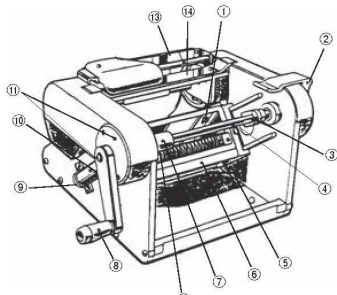

P407-⑧ PCつま一番 HS-313

① 回転板	⑧ 平刃押え 4-2538-0005 2930420 ¥2,000 ㊦
② レバー	⑨ サラネジ2ヶ
③ 主軸(シャフト)	⑩ クシ刃1.0mm 4-2538-0006 0769020 ¥3,000 ㊦
④ ハンドル 4-2538-0003 2930430 ¥1,400 ㊦	⑪ クシ刃押え 4-2538-0007 2930400 ¥400 ㊦
⑤ ベース	⑫ ナベネジ2ヶ
⑥ 刃物カセット	⑬ 機構部カバー
⑦ 平刃 4-2538-0004 0768900 ¥1,300 ㊦	

P408-① つま太郎

① エッジ(平刃)	4-2538-0008 3928800 ¥1,800
② シャフト止	4-2538-0009 3929700 ¥900
③ 移動ツメ(2ヶ1組)	4-2538-0010 3930300 ¥800
④ サイドシャフト(移動ツメ1ヶ付)	4-2538-0011 3929500 ¥2,000
⑤ ラックスタンド	4-2538-0012 3928600 ¥4,600
⑥ かつらむきブレン	4-2538-0013 3928400 ¥1,800
⑦ シャフト受	4-2538-0014 3929800 ¥400
⑧ ハンドル	4-2538-0015 3928502 ¥2,300
⑨ カムリング	4-2538-0016 3928710 ¥200
⑩ 偏心カム	4-2538-0017 3929000 ¥5,000
⑪ ベベルギヤースセット	4-2538-0018 3929100 ¥1,200
⑫ シャフト受スピンドル	4-2538-0019 3930100 ¥4,500
⑬ スライドレバー	
⑭ 軸受け	4-2538-0020 3929020 ¥1,500
⑮ つま切り台0.8mm	4-2538-0021 3929400 ¥6,300
⑯ つま切専用ブレン	4-2538-0022 3929900 ¥3,200
⑰ 投げ網アダプター	4-2538-0023 3932700 ¥10,200
⑱ おどり網アダプター	4-2538-0024 3932800 ¥12,200
⑳ ツマ切アダプター	4-2538-0025 3929300 ¥8,900
㉑ かつらむきブレン平刃付	4-2538-0026 3930500 ¥3,600

P408-② かつらむきピールS

① エッジ(平刃)	4-2538-0027 3928800 ¥1,800
② メタル	4-2538-0028 3928900 ¥500
③ ナット	
④ ラックスタンド	4-2538-0029 3928610 ¥4,600
⑤ かつらむきブレン	4-2538-0030 3928400 ¥1,800
⑥ クロスキャップ	4-2538-0031 3928200 ¥500
⑦ スピンドル	4-2538-0032 3928100 ¥4,200
⑧ ハンドル	4-2538-0033 3928501 ¥2,300
⑨ 偏心カム	4-2538-0034 3929000 ¥5,000
⑩ カムリング	4-2538-0035 3928700 ¥200
⑪ ベベルギヤースセット	4-2538-0036 3929100 ¥1,200
⑫ スライドレバー	4-2538-0037 3928000 ¥4,000
⑬ 軸受け	4-2538-0038 3929010 ¥1,500
⑭ サイドパイプ	4-2538-0039 3928300 ¥1,800