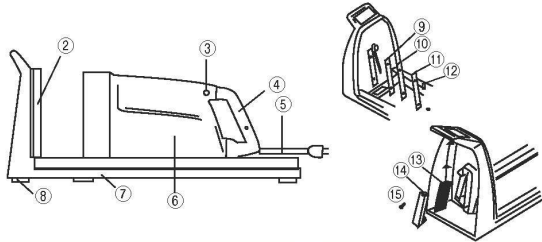

パンフレット番号	問合せ先	電話番号
20633-2538	株式会社クイックパック	0564-59-3525

ご注文の際は、
ページ・番号・商品コードをご記入ください。

資料集 2538

P407-④ 電動つま一番 HS-112

② 刃物カセット	⑨ あて板
③ スイッチボタン	⑩ 平刃 4-2538-0001 0768900 ¥1,300 ㊦
④ ハンドル	⑪ 平刃押え
⑤ コード	⑫ サラネジ
⑥ モーターハウス	⑬ クシ刃
⑦ ベース(把手含む)	⑭ クシ刃押え 4-2538-0002 2930600 ¥400 ㊦
⑧ ゴム足	⑮ ナベネジ2ヶ