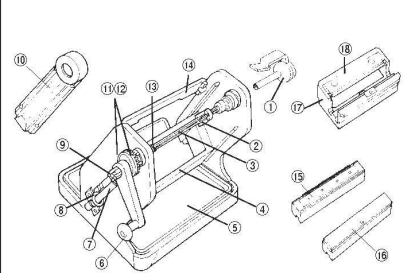

P408-⑤ 新つまさん

① シャフト止	4-2538-0040 3931200 ¥900
② 移動ツメ(2ヶ1組)	4-2538-0041 3930300 ¥800
③ シャフト(移動ツメ1ヶ付)	4-2538-0042 3932500 ¥2,000
④ スライドスタンド	4-2538-0043 3931300 ¥2,000
⑤ トレー	
⑥ ハンドル	4-2538-0044 3930800 ¥2,300
⑦ 偏心カム	4-2538-0045 3930700 ¥1,500
⑧ カムリング	4-2538-0046 3932400 ¥200
⑨ ハンドル止	4-2538-0047 3931600 ¥150
⑩ ギアカバー	
⑪ ベベルギヤース 大	4-2538-0048 3930900 ¥800
⑫ ベベルギヤース 小	4-2538-0049 3931000 ¥400
⑬ シャフト受スピンドル	4-2538-0050 3931100 ¥3,000
⑭ 固定軸	
⑮ つま切り台0.8mm	4-2538-0051 3932200 ¥5,100
⑯ かつらむき台	4-2538-0052 3932300 ¥1,500
⑰ ブレン	4-2538-0053 3931400 ¥2,600
⑱ 平刃	4-2538-0054 3932100 ¥1,800

●このカタログに掲載されている価格は、2024年9月1日現在のものです。税抜価格です。 ●価格・仕様は予告なしに変更する場合があります。予めご了承ください。