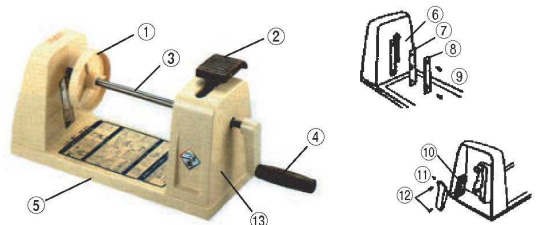

パンフレット番号	問合せ先	電話番号
20633-2538	株式会社クイックパック	0564-59-3525

ご注文の際は、  
ページ・番号・商品コードをご記入ください。

資料集 2538

P407-④ 電動つま一番 HS-112

② 刃物カセット	⑨ あて板
③ スイッチボタン	⑩ 平刃 4-2538-0001 0768900 ¥1,300 ㊦
④ ハンドル	⑪ 平刃押え
⑤ コード	⑫ サラネジ
⑥ モーターハウス	⑬ クシ刃
⑦ ベース(把手含む)	⑭ クシ刃押え 4-2538-0002 2930600 ¥400 ㊦
⑧ ゴム足	⑮ ナベネジ2ヶ

P407-⑧ PCつま一番 HS-313

① 回転板	⑧ 平刃押え 4-2538-0005 2930420 ¥2,000 ㊦
② レバー	⑨ サラネジ2ヶ
③ 主軸(シャフト)	⑩ クシ刃1.0mm 4-2538-0006 0769020 ¥3,000 ㊦
④ ハンドル 4-2538-0003 2930430 ¥1,400 ㊦	⑪ クシ刃押え 4-2538-0007 2930400 ¥400 ㊦
⑤ ベース	⑫ ナベネジ2ヶ
⑥ 刃物カセット	⑬ 機構部カバー
⑦ 平刃 4-2538-0004 0768900 ¥1,300 ㊦	

P408-① つま太郎

① エッジ(平刃)	4-2538-0008 3928800 ¥1,800
② シャフト止	4-2538-0009 3929700 ¥900
③ 移動ツメ(2ヶ1組)	4-2538-0010 3930300 ¥800
④ サイドシャフト(移動ツメ1ヶ付)	4-2538-0011 3929500 ¥2,000
⑤ ラックスタンド	4-2538-0012 3928600 ¥4,600
⑥ かつらむきブレン	4-2538-0013 3928400 ¥1,800
⑦ シャフト受	4-2538-0014 3929800 ¥400
⑧ ハンドル	4-2538-0015 3928502 ¥2,300
⑨ カムリング	4-2538-0016 3928710 ¥200
⑩ 偏心カム	4-2538-0017 3929000 ¥5,000
⑪ ベベルギヤースセット	4-2538-0018 3929100 ¥1,200
⑫ シャフト受スピンドル	4-2538-0019 3930100 ¥4,500
⑬ スライドレバー	
⑭ 軸受け	4-2538-0020 3929020 ¥1,500
⑮ つま切り台0.8mm	4-2538-0021 3929400 ¥6,300
⑯ つま切専用ブレン	4-2538-0022 3929900 ¥3,200
⑰ 投げ網アダプター	4-2538-0023 3932700 ¥10,200
⑱ おどり網アダプター	4-2538-0024 3932800 ¥12,200
⑳ ツマ切アダプター	4-2538-0025 3929300 ¥8,900
㉑ かつらむきブレン平刃付	4-2538-0026 3930500 ¥3,600