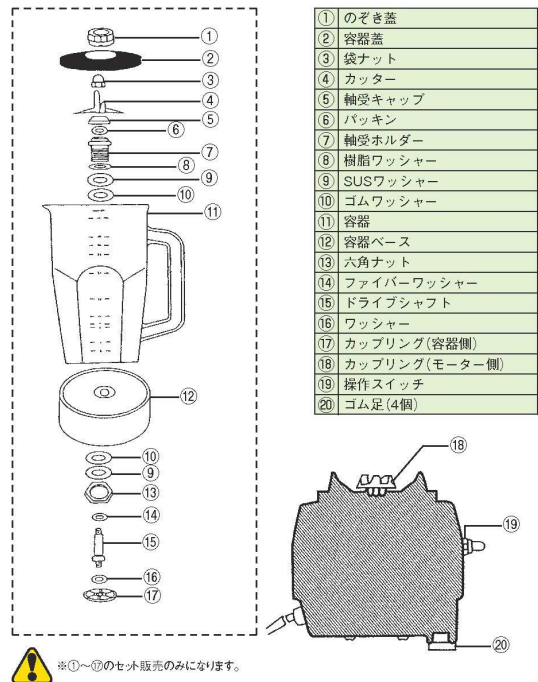

パンフレット番号	問合せ先	電話番号
20633-2542	株式会社クイックパック	0564-59-3525

ご注文の際は、
ページ・番号・商品コードをご記入ください。

資料集 2542

P1314-③、⑤
ハミルトンビーチ ブレンダー HBB255/HBH455

① フィルキャップ	990341100	4-2542-0001	5037090	¥1,880
② コンテナカバー	990341200	4-2542-0002	5037100	¥5,260
③ コンテナカバーガasket	990341300	4-2542-0003	5037110	¥1,980
④ カッターアッセンブリー	98455	4-2542-0004	5037120	¥16,220
⑤ トライタンコンテナ	990341400	4-2542-0005	5037130	¥11,280
⑥ 容器セット	6126-455	4-2542-0006	5037140	¥33,000

P1314-④
ハミルトンビーチ ブレンダー HBB255S

① フィルキャップ	990341100	4-2542-0007	5037090	¥1,880
② コンテナカバー	990350600	4-2542-0008	5037150	¥6,580
③ コンテナカバーガasket	990350700	4-2542-0009	5037160	¥2,250
④ カッターアッセンブリー	990352000	4-2542-0010	5037170	¥12,850
⑥ ステンレスコンテナ	990350800	4-2542-0011	5037180	¥19,280
⑦ コンテナガasket	990351100	4-2542-0012	5037190	¥930
⑧ コンテナベース	990351000	4-2542-0013	5037200	¥5,640
⑧ 容器セット	6126-255S	4-2542-0014	5037210	¥37,000

P1314-⑥ ドリンクブレンダー BB-900

① 容器 (ポリカーボネイト)
② カッター
③ 本体 (モーター部)
④ 操作スイッチ
⑤ ゴム足 (3個)
⑥ のぞき蓋
⑦ 容器蓋
⑧ パッド
⑨ 電源コード
⑩ アース
⑪ プラグアダプター

ドリンクブレンダー MMB-142

① のぞき蓋
② 容器蓋
③ 袋ナット
④ カッター
⑤ 軸受キャップ
⑥ パッキン
⑦ 軸受ホルダー
⑧ 樹脂ワッシャー
⑨ SUSワッシャー
⑩ ゴムワッシャー
⑪ 容器
⑫ 容器ベース
⑬ 六角ナット
⑭ ファイバーワッシャー
⑮ ドライブシャフト
⑯ ワッシャー
⑰ カップリング (容器側)
⑱ カップリング (モーター側)
⑲ 操作スイッチ
⑳ ゴム足 (4個)