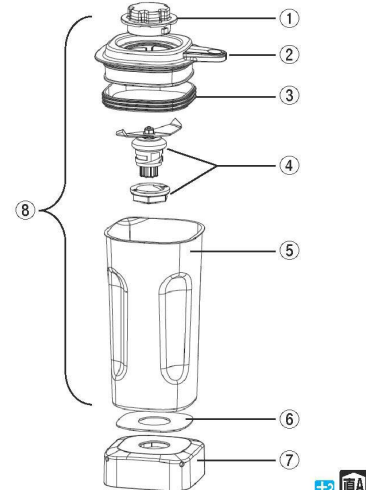

パンフレット番号	問合せ先	電話番号
20633-2542	株式会社クイックパック	0564-59-3525

ご注文の際は、
ページ・番号・商品コードをご記入ください。

資料集 2542

P1314-③、⑤
ハミルトンビーチ ブレンダー HBB255/HBH455

① フィルキャップ	990341100	4-2542-0001	5037090	¥1,880
② コンテナカバー	990341200	4-2542-0002	5037100	¥5,260
③ コンテナカバーガasket	990341300	4-2542-0003	5037110	¥1,980
④ カッターアッセンブリー	98455	4-2542-0004	5037120	¥16,220
⑤ トライタンコンテナ	990341400	4-2542-0005	5037130	¥11,280
⑥ 容器セット	6126-455	4-2542-0006	5037140	¥33,000

P1314-④
ハミルトンビーチ ブレンダー HBB255S

① フィルキャップ	990341100	4-2542-0007	5037090	¥1,880
② コンテナカバー	990350600	4-2542-0008	5037150	¥6,580
③ コンテナカバーガasket	990350700	4-2542-0009	5037160	¥2,250
④ カッターアッセンブリー	990352000	4-2542-0010	5037170	¥12,850
⑥ ステンレスコンテナ	990350800	4-2542-0011	5037180	¥19,280
⑦ コンテナガasket	990351100	4-2542-0012	5037190	¥930
⑧ コンテナベース	990351000	4-2542-0013	5037200	¥5,640
⑧ 容器セット	6126-255S	4-2542-0014	5037210	¥37,000

P1314-⑥ ドリンクブレンダー BB-900

① 容器 (ポリカーボネイト)
② カッター
③ 本体 (モーター部)
④ 操作スイッチ
⑤ ゴム足 (3個)
⑥ のぞき蓋
⑦ 容器蓋
⑧ パッド
⑨ 電源コード
⑩ アース
⑪ プラグアダプター

ドリンクブレンダー MMB-142

① のぞき蓋
② 容器蓋
③ 袋ナット
④ カッター
⑤ 軸受キャップ
⑥ パッキン
⑦ 軸受ホルダー
⑧ 樹脂ワッシャー
⑨ SUSワッシャー
⑩ ゴムワッシャー
⑪ 容器
⑫ 容器ベース
⑬ 六角ナット
⑭ ファイバーワッシャー
⑮ ドライブシャフト
⑯ ワッシャー
⑰ カップリング (容器側)
⑱ カップリング (モーター側)
⑲ 操作スイッチ
⑳ ゴム足 (4個)