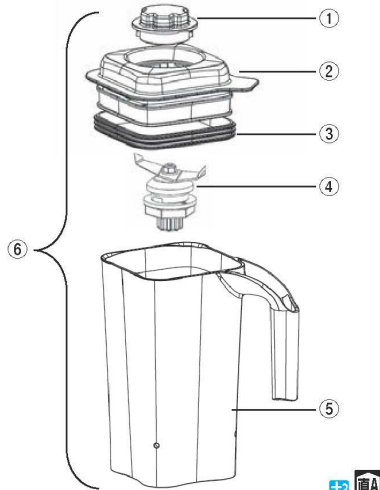

パンフレット番号	問合せ先	電話番号
20633-2542	株式会社クイックパック	0564-59-3525

ご注文の際は、
ページ・番号・商品コードをご記入ください。

資料集 2542

P1314-③、⑤
ハミルトンビーチ ブレンダー HBB255/HBH455

① フィルキャップ	990341100	4-2542-0001	5037090	¥1,880
② コンテナカバー	990341200	4-2542-0002	5037100	¥5,260
③ コンテナカバーガasket	990341300	4-2542-0003	5037110	¥1,980
④ カッターアッセンブリー	98455	4-2542-0004	5037120	¥16,220
⑤ トライタンコンテナ	990341400	4-2542-0005	5037130	¥11,280
⑥ 容器セット	6126-455	4-2542-0006	5037140	¥33,000

P1314-④
ハミルトンビーチ ブレンダー HBB255S

① フィルキャップ	990341100	4-2542-0007	5037090	¥1,880
② コンテナカバー	990350600	4-2542-0008	5037150	¥6,580
③ コンテナカバーガasket	990350700	4-2542-0009	5037160	¥2,250
④ カッターアッセンブリー	990352000	4-2542-0010	5037170	¥12,850
⑥ ステンレスコンテナ	990350800	4-2542-0011	5037180	¥19,280
⑦ コンテナガasket	990351100	4-2542-0012	5037190	¥930
⑧ コンテナベース	990351000	4-2542-0013	5037200	¥5,640
⑧ 容器セット	6126-255S	4-2542-0014	5037210	¥37,000

P1314-⑥ ドリンクブレンダー BB-900

① 容器 (ポリカーボネイト)
② カッター
③ 本体 (モーター部)
④ 操作スイッチ
⑤ ゴム足 (3個)
⑥ のぞき蓋
⑦ 容器蓋
⑧ パッド
⑨ 電源コード
⑩ アース
⑪ プラグアダプター

ドリンクブレンダー MMB-142

① のぞき蓋
② 容器蓋
③ 袋ナット
④ カッター
⑤ 軸受キャップ
⑥ パッキン
⑦ 軸受ホルダー
⑧ 樹脂ワッシャー
⑨ SUSワッシャー
⑩ ゴムワッシャー
⑪ 容器
⑫ 容器ベース
⑬ 六角ナット
⑭ ファイバーワッシャー
⑮ ドライブシャフト
⑯ ワッシャー
⑰ カップリング (容器側)
⑱ カップリング (モーター側)
⑲ 操作スイッチ
⑳ ゴム足 (4個)