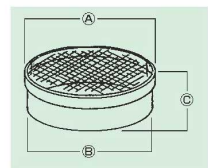

*木枠替アミをご購入の際は②をご覧ください。

28 スパチヌラ・ヘラ・スケッパー

29 泡立

30 キッチンツール

31 トング

32 スプーン

①の裏ごし枠に②の木枠替アミをつけた使用例です。

③ビクトリー 18-8 裏漉

	ページコード	④	⑤	商品コード	価格
特大	4-0591-0301	φ244×φ250×85	0448600		¥3,600
大	4-0591-0302	φ210×φ217×85	0448700		¥3,400
中	4-0591-0303	φ185×φ192×50	0448800		¥1,650
小	4-0591-0304	φ155×φ161×40	0448900		¥1,450

④ウロコ印 裏漉