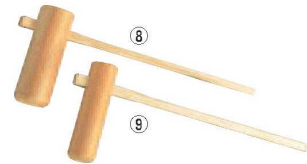

④マイコン餅つき機
かがみもち

ページコード	商品コード	価格
RM-301SN	4-0622-0401 5752331	¥61,000

外寸:415×315×H405
電源:単相100V 50/60Hz
消費電力:モーター 340/350W
ヒーター 795W
重量:13kg 容量:3升(1.5升~3升)
付属品:もち用羽根
●独自の蒸し方式(上から下へ蒸気を吹きかける)により、
コンの強い餅に仕上がります。
●赤飯やおこわなどの蒸し料理にもご使用になれます。
●オプションで粉用羽根(うどん)、味噌羽根もございます。

⑤プラスチック餅臼
(木台付)

ページコード	商品コード	価格
4-0622-0501	0407600	¥250,000

外寸:φ500×H250
内寸:φ400×H180
重量:27kg 3升用
材質:ポリエチレン
●台にセットした高さ550mm

PC きね

ページコード	重量	商品コード	価格
⑥大	4-0622-0601 φ98×430 3.3kg	0409200	¥19,800
⑦小	4-0622-0701 φ70×430 2.0kg	0409300	¥14,900

柄の長さ:900
柄の材質:程の木
材質:ポリエチレン

けやき 餅用キネ

ページコード	外寸	重量	商品コード	価格
⑧大	4-0622-0801 φ115×350×860	約2.5kg	8789900	¥28,500
⑨小	4-0622-0901 φ85×332×850	約1.5kg	8790000	¥22,300

⑩手造り天然ケヤキ うす

ページコード	外寸	内寸	重量	商品コード	価格
2升用	4-0622-1001 φ400×H410 φ280×H145	30kg	1232910	¥260,000	
3升用	4-0622-1002 φ450×H480 φ300×H210	65kg	1232920	¥340,000	
4升用	4-0622-1003 φ480×H500 φ330×H210	80kg	1232930	¥380,000	