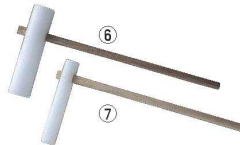

④マイコン餅つき機
かがみもち

ページコード	商品コード	価格
RM-301SN	4-0622-0401 5752331	¥61,000

外寸:415×315×H405
電源:単相100V 50/60Hz
消費電力:モーター 340/350W
ヒーター 795W
重量:13kg 容量:3升(1.5升~3升)
付属品:もち用羽根
●独自の蒸し方式(上から下へ蒸気を吹きかける)により、
コンの強い餅に仕上がります。
●赤飯やおこわなどの蒸し料理にもご使用になれます。
●オプションで粉用羽根(うどん)、味噌羽根もございます。

⑤プラスチック餅臼
(木台付)

ページコード	商品コード	価格
4-0622-0501	0407600	¥250,000

外寸:φ500×H250
内寸:φ400×H180
重量:27kg 3升用
材質:ポリエチレン
●台にセットした高さ550mm

PC きね

ページコード	重量	商品コード	価格
⑥大	4-0622-0601 φ98×430 3.3kg	0409200	¥19,800
⑦小	4-0622-0701 φ70×430 2.0kg	0409300	¥14,900

柄の長さ:900
柄の材質:程の木
材質:ポリエチレン

けやき 餅用キネ

ページコード	外寸	重量	商品コード	価格
⑧大	4-0622-0801 φ115×350×860	約2.5kg	8789900	¥28,500
⑨小	4-0622-0901 φ85×332×850	約1.5kg	8790000	¥22,300

⑩手造り天然ケヤキ うす

ページコード	外寸	内寸	重量	商品コード	価格
2升用	4-0622-1001 φ400×H410 φ280×H145	30kg	1232910	¥260,000	
3升用	4-0622-1002 φ450×H480 φ300×H210	65kg	1232920	¥340,000	
4升用	4-0622-1003 φ480×H500 φ330×H210	80kg	1232930	¥380,000	