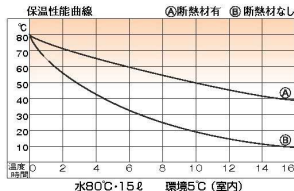

パンフレット番号	問合せ先	電話番号
20633-798	株式会社クイックパック	0564-59-3525

ご注文の際は、
ページ・番号・商品コードをご記入ください。

保温コンテナー・炊飯シート

798

セキスイエスレンコンテナー

強度と耐久性に優れた高品質コンテナー

- ●ロングライフ 数年単位のご使用にもピクともしないロングライフ商品です。
- ●軽さと作業性 コンパクトな寸法と軽さは、女性にも楽に扱う事ができます。
- ●衛生性 接着剤を一切使用しない設計ですから、食品関係にご使用いただけます。