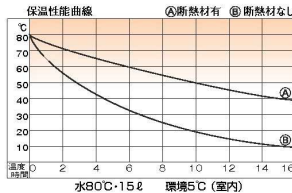

パンフレット番号	問合せ先	電話番号
20633-798	株式会社クイックパック	0564-59-3525

ご注文の際は、
ページ・番号・商品コードをご記入ください。

保温コンテナー・炊飯シート

798

セキスイエスレンコンテナー

強度と耐久性に優れた高品質コンテナー

- ●ロングライフ 数年単位のご使用にもピクともしないロングライフ商品です。
- ●軽さと作業性 コンパクトな寸法と軽さは、女性にも楽に扱えます。
- ●衛生性 接着剤を一切使用しない設計ですから、食品関係にご使用いただけます。