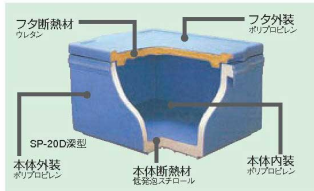

パンフレット番号	問合せ先	電話番号
20633-798	株式会社クイックパック	0564-59-3525

ご注文の際は、
ページ・番号・商品コードをご記入ください。

保温コンテナー・炊飯シート

798

セキスイエスレンコンテナー

強度と耐久性に優れた高品質コンテナー

- ●ロングライフ 数年単位のご使用にもピクともしないロングライフ商品です。
- ●軽さと作業性 コンパクトな寸法と軽さは、女性にも楽に扱う事ができます。
- ●衛生性 接着剤を一切使用しない設計ですから、食品関係にご使用いただけます。