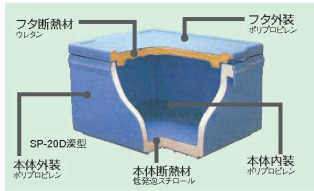

パンフレット番号	問合せ先	電話番号
20633-798	株式会社クイックパック	0564-59-3525

ご注文の際は、
ページ・番号・商品コードをご記入ください。

保温コンテナー・炊飯シート

798

セキスイエスレンコンテナー

強度と耐久性に優れた高品質コンテナー

- ロングライフ 数年単位のご使用にもピクともしないロングライフ商品です。
- 軽さと作業性 コンパクトな寸法と軽さは、女性にも楽に扱えます。
- 衛生性 接着剤を一切使用しない設計ですから、食品関係にご使用いただけます。

①セキスイエスレンコンテナー (切洗)

ページコード	商品コード	価格
N-25-A	4-0798-0101	8775600 ¥13,500

外寸:630×410×H185
内寸:457×337×H119
重量:本体/700g フタ/600g
材質:発泡スチロール
主な用途:学校給食(アルミ缶収納保温容器)
※アルミ缶量は別売りです。
P693のキックボックス中11cmをご使用ください。

②セキスイエスレンコンテナー (平)大 (切洗)

ページコード	商品コード	価格
K-25	4-0798-0201	8775700 ¥16,000

外寸:705×430×H165
内寸:565×390×H120
重量:本体/750g フタ/700g
材質:発泡スチロール
主な用途:学校給食(アルミ缶収納保温容器)
※アルミ缶量は別売りです。
P693のキックボックス大11cmをご使用ください。

保温食缶

③弁当保温コンテナー (切)

ページコード	外寸	内寸	容量	商品コード	価格
HC-20	4-0798-0301	420×280×H239	320×210×H190 11ℓ	5880010	¥23,340
HC-40	4-0798-0302	480×390×H239	397×320×H190 22ℓ	5880210	¥29,700