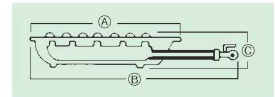

型式	外形寸法(mm)			ガス消費量(kw/h)		ガス接続		寸胴鍋の 使用範囲	LP	13A	価格
	A	B	C	LP	13A	LP	13A				
① MD-Z208(パイロット付)	330	517	130	10.99	11.74	3分口(φ9.5mm)	3分口(φ9.5mm)	最大36cmまで	4-0806-0101 8268710	4-0806-0102 8268720	¥51,000
② MD-208	330	510	130	10.99	11.74	3分口(φ9.5mm)	4分口(φ13mm)	最大36cmまで	4-0806-0201 3964410	4-0806-0203 3964420	¥26,000
MD-208P(パイロット付)									4-0806-0202 3964510	4-0806-0204 3964520	¥29,000
③ MD-X108	230	350	115	2.16	2.8	3分口(φ9.5mm)	3分口(φ9.5mm)	最大20cmまで	4-0806-0301 2894710	4-0806-0303 2894720	¥13,500
MD-X108P(パイロット付)									4-0806-0302 2894610	4-0806-0304 2894620	¥17,500
④ MD-X148	270	400	135	3.48	4.0	3分口(φ9.5mm)	3分口(φ9.5mm)	最大24cmまで	4-0806-0401 2894910	4-0806-0403 2894920	¥16,500
MD-X148P(パイロット付)									4-0806-0402 2894810	4-0806-0404 2894820	¥20,000
⑤ MD-218	330	410	130	10.99	11.74	3分口(φ9.5mm)	4分口(φ13mm)	最大36cmまで	4-0806-0501 0833910	4-0806-0503 0833920	¥30,000
MD-218P(パイロット付)									4-0806-0502 0833950	4-0806-0504 0833960	¥33,500
⑥ MD-308	450	685	185	19.28	23.13	3分口(φ9.5mm)	4分口(φ13mm)	最大42cmまで	4-0806-0601 7230510	4-0806-0603 7230520	¥57,000
MD-308P(パイロット付)									4-0806-0602 4290510	4-0806-0604 4290520	¥60,000
⑦ MD-318	450	510	190	19.28	23.13	3分口(φ9.5mm)	4分口(φ13mm)	最大42cmまで	4-0806-0701 4290610	4-0806-0703 4290620	¥60,000
MD-318P(パイロット付)									4-0806-0702 4290710	4-0806-0704 4290720	¥64,000

⑧マルゼン スーパージャンボバーナー

型式	外形寸法(mm)						ガス消費量	ガス接続口		寸胴鍋の 使用範囲	LP	13A	価格
	A	B	C	D	E	F		LP	13A				
MG-4B	375	250	249	210	119	170	5.23kW	9.5mm(ゴム管口)	13mm(ゴム管口)	最大28cmまで	4-0806-0801 8429310	4-0806-0806 8429320	¥30,000
MG-9	483	315	335	292	128	174	11.6kW	9.5mm(ゴム管口)	13mm(ゴム管口)	最大36cmまで	4-0806-0802 8429410	4-0806-0807 8429420	¥46,000
MG-12	543	345	395	350	129	183	15.7kW	15A 注1	13mm(ゴム管口)	最大40cmまで	4-0806-0803 8429510	4-0806-0808 8429520	¥57,000
MG-9J	497	315	364	320	155	201	17.4kW	15A 注1	13mm(ゴム管口)	最大42cmまで	4-0806-0804 8429610	4-0806-0809 8429620	¥66,000
MG-12J	557	345	424	379	155	219	23.3kW	15A 注1	15A 注1	最大44cmまで	4-0806-0805 8429710	4-0806-0810 8429720	¥78,000