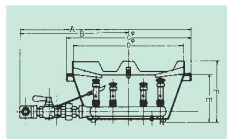

型式	外形寸法(mm)			ガス消費量(kw/h)		ガス接続		寸胴鍋の 使用範囲	LP	13A	価格
	A	B	C	LP	13A	LP	13A				
① MD-Z208(パイロット付)	330	517	130	10.99	11.74	3分口(φ9.5mm)	3分口(φ9.5mm)	最大36cmまで	4-0806-0101 8268710	4-0806-0102 8268720	¥51,000
② MD-208	330	510	130	10.99	11.74	3分口(φ9.5mm)	4分口(φ13mm)	最大36cmまで	4-0806-0201 3964410	4-0806-0203 3964420	¥26,000
MD-208P(パイロット付)									4-0806-0202 3964510	4-0806-0204 3964520	¥29,000
③ MD-X108	230	350	115	2.16	2.8	3分口(φ9.5mm)	3分口(φ9.5mm)	最大20cmまで	4-0806-0301 2894710	4-0806-0303 2894720	¥13,500
MD-X108P(パイロット付)									4-0806-0302 2894610	4-0806-0304 2894620	¥17,500
④ MD-X148	270	400	135	3.48	4.0	3分口(φ9.5mm)	3分口(φ9.5mm)	最大24cmまで	4-0806-0401 2894910	4-0806-0403 2894920	¥16,500
MD-X148P(パイロット付)									4-0806-0402 2894810	4-0806-0404 2894820	¥20,000
⑤ MD-218	330	410	130	10.99	11.74	3分口(φ9.5mm)	4分口(φ13mm)	最大36cmまで	4-0806-0501 0833910	4-0806-0503 0833920	¥30,000
MD-218P(パイロット付)									4-0806-0502 0833950	4-0806-0504 0833960	¥33,500
⑥ MD-308	450	685	185	19.28	23.13	3分口(φ9.5mm)	4分口(φ13mm)	最大42cmまで	4-0806-0601 7230510	4-0806-0603 7230520	¥57,000
MD-308P(パイロット付)									4-0806-0602 4290510	4-0806-0604 4290520	¥60,000
⑦ MD-318	450	510	190	19.28	23.13	3分口(φ9.5mm)	4分口(φ13mm)	最大42cmまで	4-0806-0701 4290610	4-0806-0703 4290620	¥60,000
MD-318P(パイロット付)									4-0806-0702 4290710	4-0806-0704 4290720	¥64,000

⑧マルゼン スーパージャンボバーナー

型式	外形寸法(mm)						ガス消費量	ガス接続口		寸胴鍋の 使用範囲	LP	13A	価格
	A	B	C	D	E	F		LP	13A				
MG-4B	375	250	249	210	119	170	5.23kW	9.5mm(ゴム管口)	13mm(ゴム管口)	最大28cmまで	4-0806-0801 8429310	4-0806-0806 8429320	¥30,000
MG-9	483	315	335	292	128	174	11.6kW	9.5mm(ゴム管口)	13mm(ゴム管口)	最大36cmまで	4-0806-0802 8429410	4-0806-0807 8429420	¥46,000
MG-12	543	345	395	350	129	183	15.7kW	15A 注1	13mm(ゴム管口)	最大40cmまで	4-0806-0803 8429510	4-0806-0808 8429520	¥57,000
MG-9J	497	315	364	320	155	201	17.4kW	15A 注1	13mm(ゴム管口)	最大42cmまで	4-0806-0804 8429610	4-0806-0809 8429620	¥66,000
MG-12J	557	345	424	379	155	219	23.3kW	15A 注1	15A 注1	最大44cmまで	4-0806-0805 8429710	4-0806-0810 8429720	¥78,000