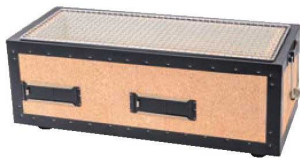

③炭用バーベキューコンロ BQ-8F号(2~4人用)

ページコード	商品コード	価格
4-0821-0301	0263900	¥21,000

外寸:310×230×H210 内寸:230×150×H110
重量:6.5kg 付属品:焼アミ1枚 材質:珪藻土

④炭用バーベキューコンロ BQ-12号(4~8人用)

ページコード	商品コード	価格
4-0821-0401	0263800	¥39,000

外寸:470×350×H210 内寸:330×210×H110
重量:14kg 付属品:焼アミ1枚 材質:珪藻土

⑤炭用バーベキューコンロ BQ8WF号(4~8人用)

ページコード	商品コード	価格
4-0821-0501	6559500	¥31,000

外寸:540×230×H200 内寸:460×150×H110
重量:10kg 付属品:焼アミ1枚 材質:珪藻土

⑥炭用バーベキューコンロ BQ8T号(6~12人用)

ページコード	商品コード	価格
4-0821-0601	6559600	¥44,000

外寸:770×230×H200 内寸:690×150×H110
重量:17kg 付属品:焼アミ2枚 材質:珪藻土