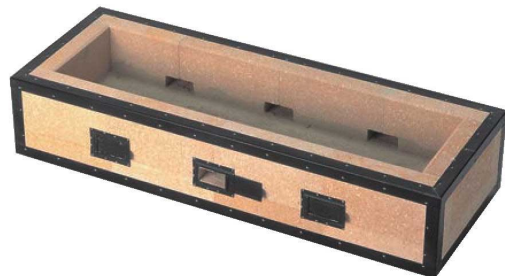

③炭用バーベキューコンロ BQ-8F号(2~4人用)

ページコード	商品コード	価格
4-0821-0301	0263900	¥21,000

外寸:310×230×H210 内寸:230×150×H110
重量:6.5kg 付属品:焼アミ1枚 材質:珪藻土

④炭用バーベキューコンロ BQ-12号(4~8人用)

ページコード	商品コード	価格
4-0821-0401	0263800	¥39,000

外寸:470×350×H210 内寸:330×210×H110
重量:14kg 付属品:焼アミ1枚 材質:珪藻土

⑤炭用バーベキューコンロ BQ8WF号(4~8人用)

ページコード	商品コード	価格
4-0821-0501	6559500	¥31,000

外寸:540×230×H200 内寸:460×150×H110
重量:10kg 付属品:焼アミ1枚 材質:珪藻土

⑥炭用バーベキューコンロ BQ8T号(6~12人用)

ページコード	商品コード	価格
4-0821-0601	6559600	¥44,000

外寸:770×230×H200 内寸:690×150×H110
重量:17kg 付属品:焼アミ2枚 材質:珪藻土

⑦炭用バーベキューコンロ BQ17号(6~12人用)

ページコード	商品コード	価格
4-0821-0701	6559800	¥53,000

外寸:700×350×H210 内寸:580×230×H110
重量:22kg 付属品:焼アミ1枚 材質:珪藻土

⑧炭用バーベキューコンロ BQ22号(8~12人用)

ページコード	商品コード	価格
4-0821-0801	6559700	¥65,000

外寸:920×350×H200 内寸:800×215×H115
重量:25kg 付属品:焼アミ1枚 材質:珪藻土