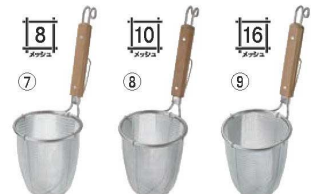

パンフレット番号	問合せ先	電話番号
20633-884	株式会社クイックパック	0564-59-3525

ご注文の際は、
ページ・番号・商品コードをご記入ください。

うどん揚・てぼ・ブラシ 884

テボ選び
目安表

大盛用の深型テボ

ピーコック 18-8 木柄 うどん揚 深型

	ページコード	④	⑤	⑥	商品コード	価格
①丸底	4-0884-0101	140	180	220	5618000	¥2,600
②平底	4-0884-0201	140	195	220	8122500	¥4,700

③TS 18-8 ケヤキ柄 深型 うどん揚 切

	ページコード	商品コード	価格
	4-0884-0301	3814900	¥3,100
④140	⑤185	⑥205	

●フチ高25mm
●吹きこぼれにくい

フジボシ 18-8 ローズ柄 強力深型うどんてぼ

	ページコード	④	⑤	⑥	商品コード	価格
④丸底	4-0884-0401	140	180	200	1975000	¥4,300
⑤平底	4-0884-0501	140	160	200	1975100	¥4,300

⑥TS 18-8 デカてぼ 切

	ページコード	④	⑤	⑥	商品コード	価格
16cm	4-0884-0601	160	150	210	6333600	¥4,500
15cm	4-0884-0602	150	140	210	6333700	¥4,300

●大容量で麺量の多い「つけ麺」などに最適

TS 18-8 深型 ラーメン専用パワーてぼ 切

	ページコード	商品コード	価格
⑦丸底	4-0884-0701	8777710	¥4,350
⑧細麺用	4-0884-0801	8777810	¥4,350
⑨極細麺用	4-0884-0901	8777910	¥4,500

④140 ⑤160 ⑥220
柄:天然木
●そのほかうどん・そばまで、用途に応じて選べます。

首部の線材が極太で丈夫

TS 18-8 木柄 ラーメン専用パワーてぼ 切

	ページコード	④	⑤	⑥	商品コード	価格
⑩丸底	4-0884-1001	140	150	220	3771300	¥4,100
⑪平底	4-0884-1101	140	130	220	3771400	¥4,100
⑫フチ高	4-0884-1201	140	185	230	3814800	¥4,300