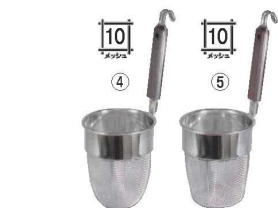

パンフレット番号	問合せ先	電話番号
20633-884	株式会社クイックパック	0564-59-3525

ご注文の際は、
ページ・番号・商品コードをご記入ください。

うどん揚・てぼ・ブラシ 884

テボ選び
目安表

大盛用の深型テボ

ピーコック 18-8 木柄 うどん揚 深型

	ページコード	④	⑤	⑥	商品コード	価格
①丸底	4-0884-0101	140	180	220	5618000	¥2,600
②平底	4-0884-0201	140	195	220	8122500	¥4,700

③TS 18-8 ケヤキ柄 深型 うどん揚 切

	ページコード	商品コード	価格
	4-0884-0301	3814900	¥3,100
④140	⑤185	⑥205	

●フチ高25mm
●吹きこぼれにくい

フジボシ 18-8 ローズ柄 強力深型うどんてぼ

	ページコード	④	⑤	⑥	商品コード	価格
④丸底	4-0884-0401	140	180	200	1975000	¥4,300
⑤平底	4-0884-0501	140	160	200	1975100	¥4,300

⑥TS 18-8 デカてぼ 切

	ページコード	④	⑤	⑥	商品コード	価格
16cm	4-0884-0601	160	150	210	6333600	¥4,500
15cm	4-0884-0602	150	140	210	6333700	¥4,300

●大容量で麺量の多い「つけ麺」などに最適

TS 18-8 深型 ラーメン専用パワーてぼ 切

	ページコード	商品コード	価格
⑦丸底	4-0884-0701	8777710	¥4,350
⑧細麺用	4-0884-0801	8777810	¥4,350
⑨極細麺用	4-0884-0901	8777910	¥4,500

サイズ:φ70×全長300 毛の長さ:23
線径:0.35mm(⑯)
毛の材質:ソフトポリエステル
●ボトルの内部やザルなどの網目の洗浄に
※在庫がなくなり次第、下1ヶタ1コード・2コードの柄とブラシが
同色の商品に変更になります。毛の材質も少し固くなります。
※⑯は線径0.4mm、毛の長さ23mm
ストレート毛で本体と毛の色が同色です。
⑯は在庫なくなり次第同仕様になります。

メッシュブラシ L 40001