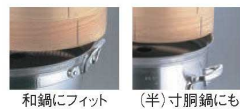

穴径:5mm

料理鍋にセットするだけで  
セイロでの蒸調理が可能になりました。

⑧料理鍋用ひのき 中華セイロ 台輪

外径	ページコード	内径	高さ	商品コード	価格
18cm	4-0916-0801	φ150	XH60	5679700	¥10,500
21cm	4-0916-0802	φ180	XH60	5679800	¥11,800
24cm	4-0916-0803	φ210	XH60	5679900	¥12,000
27cm	4-0916-0804	φ235	XH75	5680000	¥13,200
30cm	4-0916-0805	φ265	XH75	5680100	¥13,500
33cm	4-0916-0806	φ295	XH75	5680200	¥14,400
36cm	4-0916-0807	φ325	XH75	5680300	¥15,700
39cm	4-0916-0808	φ355	XH75	5680400	¥18,000
42cm	4-0916-0809	φ385	XH75	5680500	¥19,200
45cm	4-0916-0810	φ415	XH75	5680600	¥21,000
48cm	4-0916-0811	φ445	XH75	5680700	¥27,700
51cm	4-0916-0812	φ460	XH75	5680800	¥35,700
54cm	4-0916-0813	φ490	XH75	5680900	¥42,000
60cm	4-0916-0814	φ545	XH75	5681000	¥48,400

\*アルミ打料理鍋の同サイズのものにセットできます。  
\*特注サイズ承ります。

⑨アルマイト 中華セイロ用万能台輪

ページコード	外径	高さ	商品コード	価格
27cm用	4-0916-0901	φ300×H60	8165200	¥9,200
30cm用	4-0916-0902	φ330×H60	8165300	¥9,700
33cm用	4-0916-0903	φ360×H60	8165400	¥12,000
36cm用	4-0916-0904	φ390×H60	8165500	¥12,500
39cm用	4-0916-0905	φ420×H60	8165600	¥13,200
42cm用	4-0916-0906	φ450×H60	8165700	¥14,000