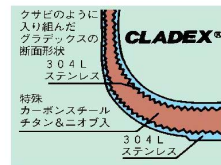

②18-10 ロイヤル 半寸銅鍋

パンフレット番号	問合せ先	電話番号
20633-95	株式会社クイックパック	0564-59-3525

95 ステンレス

ご注文の際は、
ページ・番号・商品コードをご記入ください。

電磁調理器用鍋 ロイヤルシリーズ