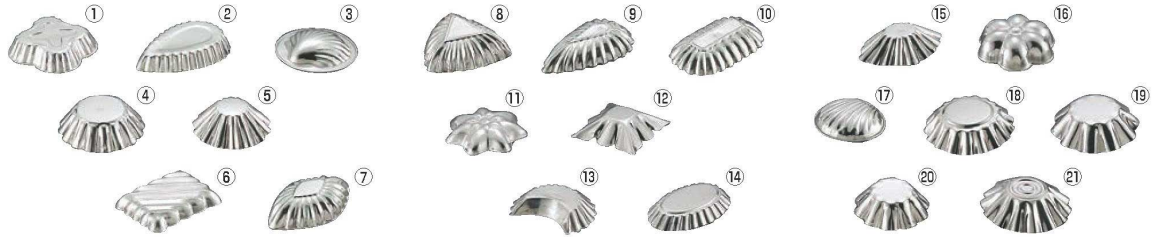

| | | |
|-----------|-------------|--------------|
| パンフレット番号 | 問合せ先 | 電話番号 |
| 20633-978 | 株式会社クイックパック | 0564-59-3525 |

ご注文の際は、
ページ・番号・商品コードをご記入ください。

プチケーキ型 978

※()内の寸法は、底寸法です。

FK プリキ ケーキ型 (中)

| | ページコード | 内寸 | 商品コード | 価格 |
|---|--------|-------------|------------|--------------|
| ① | A | 4-0978-0101 | 70×70×H16 | 2663000 ¥150 |
| ② | C | 4-0978-0201 | 100×65×H15 | 2663200 ¥120 |
| ③ | E | 4-0978-0301 | φ77×H15 | 2663300 ¥150 |
| ④ | K | 4-0978-0401 | φ78×H23 | 2663400 ¥120 |
| ⑤ | #1 | 4-0978-0501 | φ70×H24 | 2663500 ¥120 |
| ⑥ | #2 | 4-0978-0601 | 80×55×H15 | 2663600 ¥120 |
| ⑦ | #3 | 4-0978-0701 | 88×60×H20 | 2663700 ¥120 |

| | ページコード | 内寸 | 商品コード | 価格 |
|---|--------|-------------|-----------|--------------|
| ⑧ | #4 | 4-0978-0801 | 75×75×H20 | 2663800 ¥110 |
| ⑨ | #5 | 4-0978-0901 | 93×50×H15 | 2663900 ¥110 |
| ⑩ | #6 | 4-0978-1001 | 90×50×H15 | 2664000 ¥100 |
| ⑪ | #7 | 4-0978-1101 | φ74×H12 | 2664100 ¥120 |
| ⑫ | #8 | 4-0978-1201 | 70×70×H17 | 2664200 ¥110 |
| ⑬ | #9 | 4-0978-1301 | 85×50×H15 | 2664300 ¥120 |
| ⑭ | #12 | 4-0978-1401 | 95×60×H12 | 2664400 ¥110 |

| | ページコード | 内寸 | 商品コード | 価格 |
|---|--------|-------------|-----------|--------------|
| ⑮ | #13 | 4-0978-1501 | 85×63×H20 | 2664500 ¥100 |
| ⑯ | #17 | 4-0978-1601 | φ77×H23 | 2664600 ¥120 |
| ⑰ | #19 | 4-0978-1701 | φ65×H15 | 2664700 ¥150 |
| ⑱ | #20 | 4-0978-1801 | φ78×H18 | 2664800 ¥120 |
| ⑲ | #21 | 4-0978-1901 | φ78×H20 | 2664900 ¥120 |
| ⑳ | #22 | 4-0978-2001 | φ67×H20 | 2665000 ¥100 |
| ㉑ | #23 | 4-0978-2101 | φ80×H20 | 2665100 ¥120 |