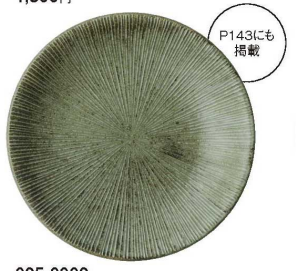

P121にも掲載

NEW  
507-0002  
雨流 唐茶 千段7.5皿  
φ23.7×3.4cm  
2,000円

P135にも掲載

098-0002  
錆粉引 千段7.5皿  
φ23.7×3.4cm  
1,800円

P151にも掲載

022-0002  
トルコ青磁 千段7.5皿  
φ23.7×3.4cm  
1,700円

P139にも掲載

023-0002  
朽葉 千段7.5皿  
φ23.7×3.4cm  
1,800円

P147にも掲載

024-0002  
紺ねず 千段7.5皿  
φ23.7×3.4cm  
1,800円

P143にも掲載

025-0002  
うぐいす 千段7.5皿  
φ23.7×3.4cm  
1,800円

P153にも掲載

099-0002  
千段 朱 千段7.5皿  
φ23.7×3.4cm  
2,000円

P156にも掲載

100-0002  
千段 黒天目 千段7.5皿  
φ23.7×3.4cm  
1,700円