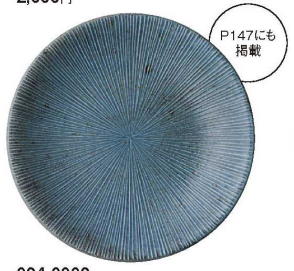

P125にも掲載

NEW  
240-0002  
黒御影黒刷毛 千段7.5皿  
φ23.7×3.4cm  
1,800円

P127にも掲載

NEW  
241-0002  
白御影白刷毛 千段7.5皿  
φ23.7×3.4cm  
1,800円

P131にも掲載

097-0002  
根菜 千段7.5皿  
φ23.7×3.4cm  
2,400円

P121にも掲載

NEW  
508-0002  
雨流 花紺 千段7.5皿  
φ23.7×3.4cm  
2,000円

P121にも掲載

NEW  
507-0002  
雨流 唐茶 千段7.5皿  
φ23.7×3.4cm  
2,000円

P135にも掲載

098-0002  
錆粉引 千段7.5皿  
φ23.7×3.4cm  
1,800円

P151にも掲載

022-0002  
トルコ青磁 千段7.5皿  
φ23.7×3.4cm  
1,700円

P139にも掲載

023-0002  
朽葉 千段7.5皿  
φ23.7×3.4cm  
1,800円

P147にも掲載

024-0002  
紺ねず 千段7.5皿  
φ23.7×3.4cm  
1,800円

P143にも掲載

025-0002  
うぐいす 千段7.5皿  
φ23.7×3.4cm  
1,800円

P153にも掲載

099-0002  
千段 朱 千段7.5皿  
φ23.7×3.4cm  
2,000円

P156にも掲載

100-0002  
千段 黒天目 千段7.5皿  
φ23.7×3.4cm  
1,700円