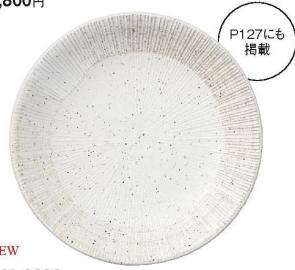

パンフレット番号	問合せ先	電話番号
20634-104	株式会社クイックパック	0564-59-3525

P123にも掲載

NEW  
237-0002  
焦がれ柿 千段7.5皿  
φ23.7×3.4cm  
1,800円

P123にも掲載

NEW  
238-0002  
焦がれからし 千段7.5皿  
φ23.7×3.4cm  
1,800円

P124にも掲載

NEW  
239-0002  
焦がれよもぎ 千段7.5皿  
φ23.7×3.4cm  
1,800円

P125にも掲載

NEW  
240-0002  
黒御影黒刷毛 千段7.5皿  
φ23.7×3.4cm  
1,800円

P127にも掲載

NEW  
241-0002  
白御影白刷毛 千段7.5皿  
φ23.7×3.4cm  
1,800円

P131にも掲載

097-0002  
根菜 千段7.5皿  
φ23.7×3.4cm  
2,400円

P121にも掲載

NEW  
508-0002  
雨流 花紺 千段7.5皿  
φ23.7×3.4cm  
2,000円