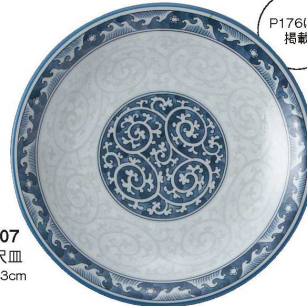

パンフレット番号	問合せ先	電話番号
20634-108	株式会社クイックパック	0564-59-3525

P031にも  
掲載

048-Q007  
柚子黒天目 尺皿  
φ30.8×4.1cm  
4,200円

P168にも  
掲載

096-M006  
むじな菊 尺皿  
φ31.2×4cm  
4,300円

P176にも  
掲載

035-Q007  
波唐草 尺皿  
φ30.5×4.3cm  
5,000円

P178にも  
掲載

030-Q007  
オリエント 尺皿  
φ30.5×4.3cm  
4,500円

P180にも  
掲載

033-M006  
千段十草 尺皿  
φ31.2×4cm  
4,300円

P170にも  
掲載

095-M006  
変わり菱紋 尺皿  
φ31.2×4cm  
4,300円

P172にも  
掲載

094-M006  
縞格子 尺皿  
φ31.2×4cm  
4,300円

P174にも  
掲載

089-M006  
おふけどちりうず 尺皿  
φ31.2×4cm  
4,300円

和のいっぴん

盛り皿・大皿

縞格子 尺皿

最新情報はこちらから