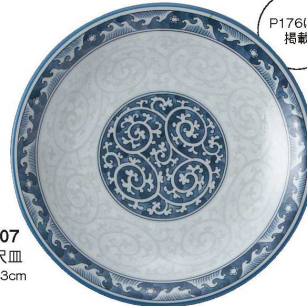

パンフレット番号	問合せ先	電話番号
20634-108	株式会社クイックパック	0564-59-3525

P031にも
掲載

048-Q007
柚子黒天目 尺皿
φ30.8×4.1cm
4,200円

P168にも
掲載

096-M006
むじな菊 尺皿
φ31.2×4cm
4,300円

P176にも
掲載

035-Q007
波唐草 尺皿
φ30.5×4.3cm
5,000円

P178にも
掲載

030-Q007
オリエント 尺皿
φ30.5×4.3cm
4,500円

P180にも
掲載

033-M006
千段十草 尺皿
φ31.2×4cm
4,300円

P170にも
掲載

095-M006
変わり菱紋 尺皿
φ31.2×4cm
4,300円

P172にも
掲載

094-M006
縞格子 尺皿
φ31.2×4cm
4,300円

P174にも
掲載

089-M006
おふけどちりうず 尺皿
φ31.2×4cm
4,300円

和のいっしょ

盛り皿・大皿

縞格子 尺皿

最新情報はこちらから